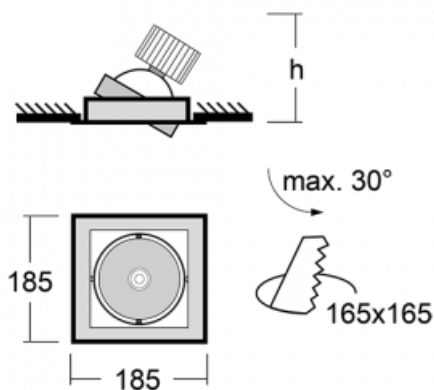

Svítidlo

Gatu

21-001W-10GHV/M/840, W +
00-00153M

Když vezmeme jednoduchý design a přidáme funkčnost, dostaneme svítidla rodiny Gatu. Vestavné svítidlo s výklopným reflektorem nasměrujete podle potřeby na požadovaný předmět. Osvětlení obsahuje kromě vysoce svítících LED s podáním barev Ra > 80 či Ra > 90 i široké spektrum světelných zdrojů. Technologie RealWhite zdůrazní bílou, StrongColour akcentuje vybranou barvu a RealColour s extrémně vysokým podáním barev Ra > 97 podtrhne vlastní barvu předmětu. Nasvícený předmět tak vypadá ještě lákavěji, a proto se osvětlení Gatu hodí do obchodních i kulturních prostor, výloh obchodů či na autosalóny.

Technický výkres

Typ montáže	Vestavné
Typ vyzařování	Přímé
Tvar svítidla	Hranaté
Barva svítidla	Bílá
Materiál	Plech
Životnost	L80/B10 50 000 hodin
Záruka	5 let
Popis svítidla	Svítidlo vestavné
Rozměry	185 mm × 185 mm × 100 mm
Světelný zdroj	LED MODUL
Druh optiky	Reflektor
Světelný tok*	2770 lm
Teplota chromatičnosti	4000 K studená bílá
Měrný výkon	113 lm/W
MacAdam zdroje	3
Index podání barev	80
Vyzařovací úhel	62°
Příkon svítidla*	24.5 W
Zapojení svítidla	ON/OFF + 1h nouze
Elektrické napětí	220-240V
Frekvence	50/60Hz

 **CE IP 20**
*±10 %

Křivka

Ke stažení[Montážní návod](#)[Fotografie](#)