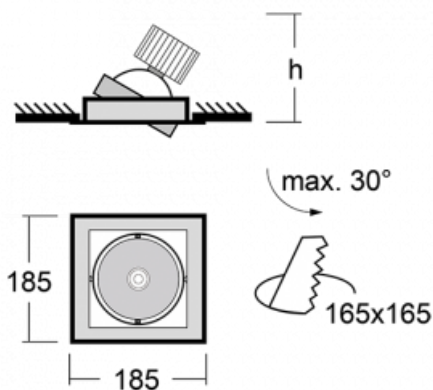

Svítidlo

Gatu

21-001W-10GHV/M/840, W +
00-00153M3

Když vezmeme jednoduchý design a přidáme funkčnost, dostaneme svítidla rodiny Gatu. Vestavné svítidlo s výklopným reflektorem nasměrujete podle potřeby na požadovaný předmět. Osvětlení obsahuje kromě vysoce svítících LED s podáním barev Ra > 80 či Ra > 90 i široké spektrum světelných zdrojů. Technologie RealWhite zdůrazní bílou, StrongColour akcentuje vybranou barvu a RealColour s extrémně vysokým podáním barev Ra > 97 podtrhne vlastní barvu předmětu. Nasvícený předmět tak vypadá ještě lákavěji, a proto se osvětlení Gatu hodí do obchodních i kulturních prostor, výloh obchodů či na autosalóny.

Technický výkres

Typ montáže	Vestavné
Typ vyzařování	Přímé
Tvar svítidla	Hranaté
Barva svítidla	Bílá
Materiál	Plech
Životnost	L80/B10 50 000 hodin
Záruka	5 let
Popis svítidla	Svítidlo vestavné
Rozměry	185 mm × 185 mm × 100 mm
Světelný zdroj	LED MODUL
Druh optiky	Reflektor
Světelný tok*	2770 lm
Teplota chromatičnosti	4000 K studená bílá
Měrný výkon	113 lm/W
MacAdam zdroje	3
Index podání barev	80
Vyzařovací úhel	62°
Příkon svítidla*	24.5 W
Zapojení svítidla	ON/OFF + 3h nouze
Elektrické napětí	220-240V
Frekvence	50/60Hz

 **CE IP 20**
*±10 %

Křivka

Ke stažení[Montážní návod](#)[Fotografie](#)