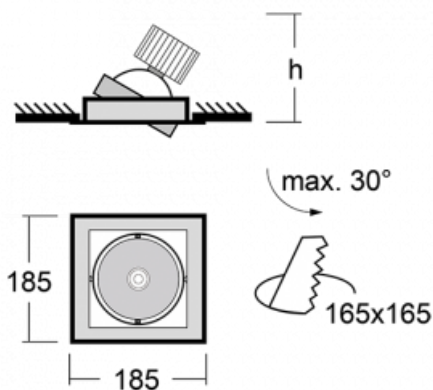

Svítidlo

Gatu

21-001W-10GHV/M/840, W +
00-00151M3

Když vezmeme jednoduchý design a přidáme funkčnost, dostaneme svítidla rodiny Gatu. Vestavné svítidlo s výklopným reflektorem nasměrujete podle potřeby na požadovaný předmět. Osvětlení obsahuje kromě vysoce svítících LED s podáním barev $R_a > 80$ či $R_a > 90$ i široké spektrum světelných zdrojů. Technologie RealWhite zdůrazní bílou, StrongColour akcentuje vybranou barvu a RealColour s extrémně vysokým podáním barev $R_a > 97$ podtrhne vlastní barvu předmětu. Nasvícený předmět tak vypadá ještě lákavěji, a proto se osvětlení Gatu hodí do obchodních i kulturních prostor, výloh obchodů či na autosalóny.

Technický výkres

Typ montáže	Vestavné
Typ vyzařování	Přímé
Tvar svítidla	Hranaté
Barva svítidla	Bílá
Materiál	Plech
Životnost	L80/B10 50 000 hodin
Záruka	60 měsíců
Popis svítidla	Svítidlo vestavné
Rozměry	185 mm × 185 mm × 100 mm
Světelný zdroj	LED MODUL
Druh optiky	Reflektor
Světelný tok	1290 lm ± 10 %
Teplota chromatičnosti	4000 K studená bílá
Měrný výkon	134 lm/W
MacAdam zdroje	3
Index podání barev	80
Vyzařovací úhel	62°
Příkon svítidla	9.6 W ± 10 %
Zapojení svítidla	Elektronický předřadník nestmívatelný s 3h nouzí
Elektrické napětí	220-240V
Frekvence	50/60Hz

 **CE** IP 20

Křivka

Ke stažení[Montážní návod](#)[Fotografie](#)