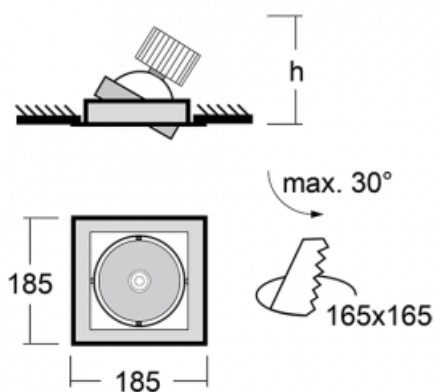

Svítidlo

Gatu

21-001W-10GHV/M/840, S +
00-00153M

Když vezmeme jednoduchý design a přidáme funkčnost, dostaneme svítidla rodiny Gatu. Vestavné svítidlo s výklopným reflektorem nasměrujete podle potřeby na požadovaný předmět. Osvětlení obsahuje kromě vysoce svítících LED s podáním barev $R_a > 80$ či $R_a > 90$ i široké spektrum světelných zdrojů. Technologie RealWhite zdůrazní bílou, StrongColour akcentuje vybranou barvu a RealColour s extrémně vysokým podáním barev $R_a > 97$ podtrhne vlastní barvu předmětu. Nasvícený předmět tak vypadá ještě lákavěji, a proto se osvětlení Gatu hodí do obchodních i kulturních prostor, výloh obchodů či na autosalóny.

Technický výkres

| | |
|------------------------|--------------------------|
| Typ montáže | Vestavné |
| Typ vyzařování | Přímé |
| Tvar svítidla | Hranaté |
| Barva svítidla | Stříbrná |
| Materiál | Plech |
| Životnost | L80/B10 50 000 hodin |
| Záruka | 5 let |
| Popis svítidla | Svítidlo vestavné |
| Rozměry | 185 mm × 185 mm × 100 mm |
| Světelný zdroj | LED MODUL |
| Druh optiky | Reflektor |
| Světelný tok* | 2770 lm |
| Teplota chromatičnosti | 4000 K studená bílá |
| Měrný výkon | 113 lm/W |
| MacAdam zdroje | 3 |
| Index podání barev | 80 |
| Vyzařovací úhel | 62° |
| Příkon svítidla* | 24.5 W |
| Zapojení svítidla | ON/OFF + 1h nouze |
| Elektrické napětí | 220-240V |
| Frekvence | 50/60Hz |

 **CE IP 20**
*±10 %

Křivka

Ke stažení[Montážní návod](#)[Fotografie](#)