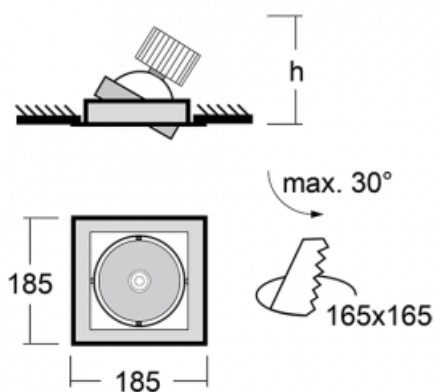

Svítidlo

Gatu

21-001W-10GHV/M/840, B +
00-00153M

Když vezmeme jednoduchý design a přidáme funkčnost, dostaneme svítidla rodiny Gatu. Vestavné svítidlo s výklopným reflektorem nasměrujete podle potřeby na požadovaný předmět. Osvětlení obsahuje kromě vysoce svítících LED s podáním barev $R_a > 80$ či $R_a > 90$ i široké spektrum světelných zdrojů. Technologie RealWhite zdůrazní bílou, StrongColour akcentuje vybranou barvu a RealColour s extrémně vysokým podáním barev $R_a > 97$ podtrhne vlastní barvu předmětu. Nasvícený předmět tak vypadá ještě lákavěji, a proto se osvětlení Gatu hodí do obchodních i kulturních prostor, výloh obchodů či na autosalóny.

Technický výkres

Typ montáže	Vestavné
Typ vyzařování	Přímé
Tvar svítidla	Hranaté
Barva svítidla	Černá
Materiál	Plech
Životnost	L80/B10 50 000 hodin
Záruka	5 let
Popis svítidla	Svítidlo vestavné
Rozměry	185 mm × 185 mm × 100 mm
Světelný zdroj	LED MODUL
Druh optiky	Reflektor
Světelný tok*	2770 lm
Teplota chromatičnosti	4000 K studená bílá
Měrný výkon	113 lm/W
MacAdam zdroje	3
Index podání barev	80
Vyzařovací úhel	62°
Příkon svítidla*	24.5 W
Zapojení svítidla	ON/OFF + 1h nouze
Elektrické napětí	220-240V
Frekvence	50/60Hz

 **CE IP 20**
*±10 %

Křivka

Ke stažení[Montážní návod](#)[Fotografie](#)