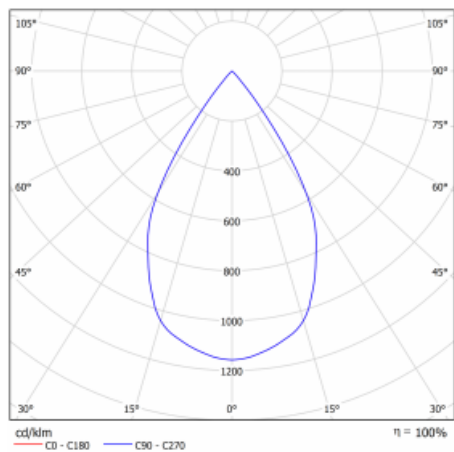

Technický výkres

Typ montáže	Vestavné
Typ vyzařování	Přímé
Tvar svítidla	Hranaté
Barva svítidla	Bílá
Materiál	Plech
Životnost	L80/B10 50 000 hodin
Záruka	60 měsíců
Popis svítidla	Svítidlo vestavné
Rozměry	185 mm × 185 mm × 100 mm
Světelný zdroj	LED MODUL

Druh optiky	Reflektor
Světelný tok*	2640 lm ± 10 %
Teplota chromatičnosti	3000 K teplá bílá
Měrný výkon	108 lm/W
MacAdam zdroje	3
Index podání barev	80
Vyzařovací úhel	62°

Příkon svítidla	24.5 W ± 10 %
Zapojení svítidla	Elektronický předřadník nestmívatelný s 3h nouzí
Elektrické napětí	220-240V
Frekvence	50/60Hz