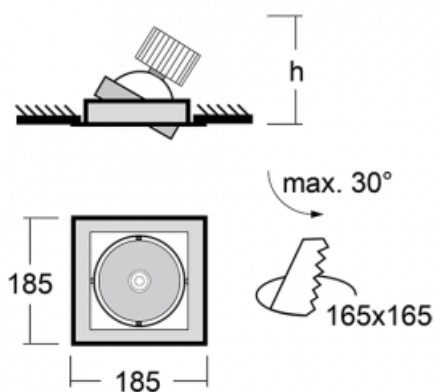

# Gatu

21-001W-10GHV/M/830, W +  
00-00152M3

Když vezmeme jednoduchý design a přidáme funkčnost, dostaneme svítidla rodiny Gatu. Vestavné svítidlo s výklopným reflektorem nasměrujete podle potřeby na požadovaný předmět. Osvětlení obsahuje kromě vysoce svítících LED s podáním barev Ra > 80 či Ra > 90 i široké spektrum světelných zdrojů. Technologie RealWhite zdůrazní bílou, StrongColour akcentuje vybranou barvu a RealColour s extrémně vysokým podáním barev Ra > 97 podtrhne vlastní barvu předmětu. Nasvícený předmět tak vypadá ještě lákavěji, a proto se osvětlení Gatu hodí do obchodních i kulturních prostor, výloh obchodů či na autosalóny.

## Technický výkres

Typ montáže	Vestavné
Typ vyzařování	Přímé
Tvar svítidla	Hranaté
Barva svítidla	Bílá
Materiál	Plech
Životnost	L80/B10 50 000 hodin
Záruka	5 let
Popis svítidla	Svítidlo vestavné
Rozměry	185 mm × 185 mm × 100 mm
Světelný zdroj	LED MODUL
Druh optiky	Reflektor
Světelný tok*	2090 lm
Teplota chromatičnosti	3000 K teplá bílá
Měrný výkon	116 lm/W
MacAdam zdroje	3
Index podání barev	80
Vyzařovací úhel	62°
Příkon svítidla*	18 W
Zapojení svítidla	ON/OFF + 3h nouze
Elektrické napětí	220-240V
Frekvence	50/60Hz