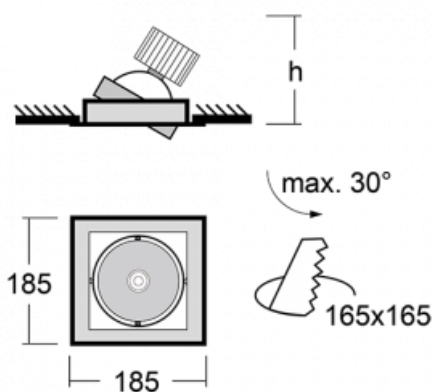

Svítidlo

Gatu

21-001W-10GHV/M/830, S +
00-00153MI

Když vezmeme jednoduchý design a přidáme funkčnost, dostaneme svítidla rodiny Gatu. Vestavné svítidlo s výklopným reflektorem nasměrujete podle potřeby na požadovaný předmět. Osvětlení obsahuje kromě vysoce svítících LED s podáním barev $R_a > 80$ či $R_a > 90$ i široké spektrum světelných zdrojů. Technologie RealWhite zdůrazní bílou, StrongColour akcentuje vybranou barvu a RealColour s extrémně vysokým podáním barev $R_a > 97$ podtrhne vlastní barvu předmětu. Nasvícený předmět tak vypadá ještě lákavěji, a proto se osvětlení Gatu hodí do obchodních i kulturních prostor, výloh obchodů či na autosalóny.

Technický výkres

Typ montáže	Vestavné
Typ vyzařování	Přímé
Tvar svítidla	Hranaté
Barva svítidla	Stříbrná
Materiál	Plech
Životnost	L80/B10 50 000 hodin
Záruka	60 měsíců
Popis svítidla	Svítidlo vestavné
Rozměry	185 mm × 185 mm × 100 mm
Světelný zdroj	LED MODUL

Druh optiky	Reflektor
Světelný tok*	2640 lm ± 10 %
Teplota chromatičnosti	3000 K teplá bílá
Měrný výkon	108 lm/W
MacAdam zdroje	3
Index podání barev	80
Vyzařovací úhel	62°

Příkon svítidla	24.5 W ± 10 %
Zapojení svítidla	Elektronický předřadník nestmívatelný, multiwatt s 1h nouzí
Elektrické napětí	220-240V
Frekvence	50/60Hz