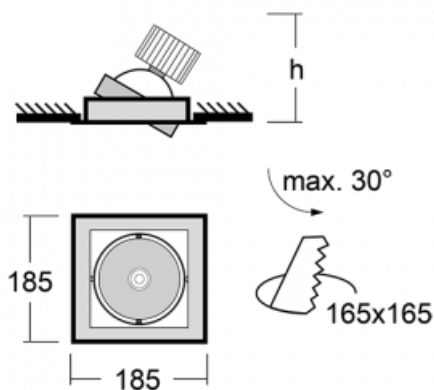

Svítidlo

Gatu

21-001W-10GHV/M/830, S +
00-00152M

Když vezmeme jednoduchý design a přidáme funkčnost, dostaneme svítidla rodiny Gatu. Vestavné svítidlo s výklopným reflektorem nasměrujete podle potřeby na požadovaný předmět. Osvětlení obsahuje kromě vysoce svítících LED s podáním barev $R_a > 80$ či $R_a > 90$ i široké spektrum světelných zdrojů. Technologie RealWhite zdůrazní bílou, StrongColour akcentuje vybranou barvu a RealColour s extrémně vysokým podáním barev $R_a > 97$ podtrhne vlastní barvu předmětu. Nasvícený předmět tak vypadá ještě lákavěji, a proto se osvětlení Gatu hodí do obchodních i kulturních prostor, výloh obchodů či na autosalóny.

Technický výkres

Typ montáže	Vestavné
Typ vyzařování	Přímé
Tvar svítidla	Hranaté
Barva svítidla	Stříbrná
Materiál	Plech
Životnost	L80/B10 50 000 hodin
Záruka	5 let
Popis svítidla	Svítidlo vestavné
Rozměry	185 mm × 185 mm × 100 mm
Světelný zdroj	LED MODUL
Druh optiky	Reflektor
Světelný tok*	2090 lm
Teplota chromatičnosti	3000 K teplá bílá
Měrný výkon	116 lm/W
MacAdam zdroje	3
Index podání barev	80
Vyzařovací úhel	62°
Příkon svítidla*	18 W
Zapojení svítidla	ON/OFF + 1h nouze
Elektrické napětí	220-240V
Frekvence	50/60Hz

 **CE IP 20**
*±10 %

Křivka

Ke stažení[Montážní návod](#)[Fotografie](#)