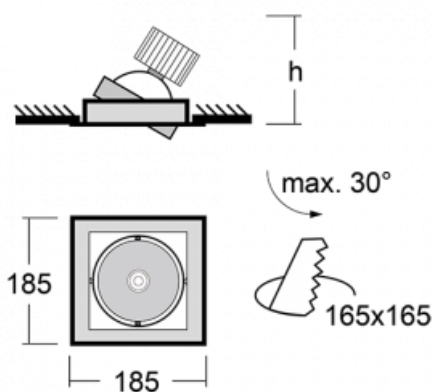

# Gatu

21-001W-10GHV/M/830, S +  
00-00151M

Když vezmeme jednoduchý design a přidáme funkčnost, dostaneme svítidla rodiny Gatu. Vestavné svítidlo s výklopným reflektorem nasměrujete podle potřeby na požadovaný předmět. Osvětlení obsahuje kromě vysoce svítících LED s podáním barev  $R_a > 80$  či  $R_a > 90$  i široké spektrum světelných zdrojů. Technologie RealWhite zdůrazní bílou, StrongColour akcentuje vybranou barvu a RealColour s extrémně vysokým podáním barev  $R_a > 97$  podtrhne vlastní barvu předmětu. Nasvícený předmět tak vypadá ještě lákavěji, a proto se osvětlení Gatu hodí do obchodních i kulturních prostor, výloh obchodů či na autosalóny.

## Technický výkres

Typ montáže	Vestavné
Typ vyzařování	Přímé
Tvar svítidla	Hranaté
Barva svítidla	Stříbrná
Materiál	Plech
Životnost	L80/B10 50 000 hodin
Záruka	60 měsíců
Popis svítidla	Svítidlo vestavné
Rozměry	185 mm × 185 mm × 100 mm
Světelný zdroj	LED MODUL
Druh optiky	Reflektor
Světelný tok*	1230 lm ± 10 %
Teplota chromatičnosti	3000 K teplá bílá
Měrný výkon	128 lm/W
MacAdam zdroje	3
Index podání barev	80
Vyzařovací úhel	62°
Příkon svítidla	9.6 W ± 10 %
Zapojení svítidla	Elektronický předřadník nestmívatelný s 1h nouzí
Elektrické napětí	220-240V
Frekvence	50/60Hz