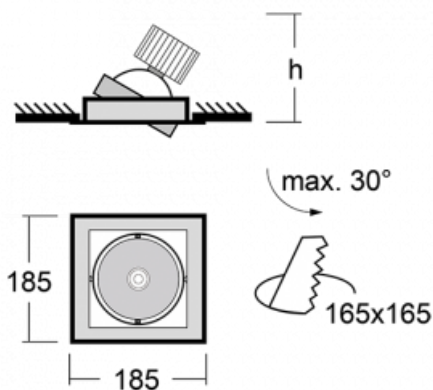

Svítidlo

Gatu

21-001W-10GHV/840, W +
00-00152E

Když vezmeme jednoduchý design a přidáme funkčnost, dostaneme svítidla rodiny Gatu. Vestavné svítidlo s výklopným reflektorem nasměrujete podle potřeby na požadovaný předmět. Osvětlení obsahuje kromě vysoce svítících LED s podáním barev $R_a > 80$ či $R_a > 90$ i široké spektrum světelných zdrojů. Technologie RealWhite zdůrazní bílou, StrongColour akcentuje vybranou barvu a RealColour s extrémně vysokým podáním barev $R_a > 97$ podtrhne vlastní barvu předmětu. Nasvícený předmět tak vypadá ještě lákavěji, a proto se osvětlení Gatu hodí do obchodních i kulturních prostor, výloh obchodů či na autosalóny.

Technický výkres

Typ montáže	Vestavné
Typ vyzařování	Přímé
Tvar svítidla	Hranaté
Barva svítidla	Bílá
Materiál	Plech
Životnost	L80/B10 50 000 hodin
Záruka	60 měsíců
Popis svítidla	Svítidlo vestavné
Rozměry	185 mm × 185 mm × 100 mm
Hmotnost	0.8 kg
Světelný zdroj	LED MODUL
Druh optiky	Reflektor
Světelný tok*	2190 lm ± 10 %
Teplota chromatičnosti	4000 K studená bílá
Měrný výkon	122 lm/W
MacAdam zdroje	3
Index podání barev	80
Vyzařovací úhel	62°
Příkon svítidla	18 W ± 10 %
Zapojení svítidla	Předřadník nestmívatelný
Elektrické napětí	220-240V
Frekvence	50/60Hz

  IP 20

Křivka

Ke stažení[Montážní návod](#)[Fotografie](#)