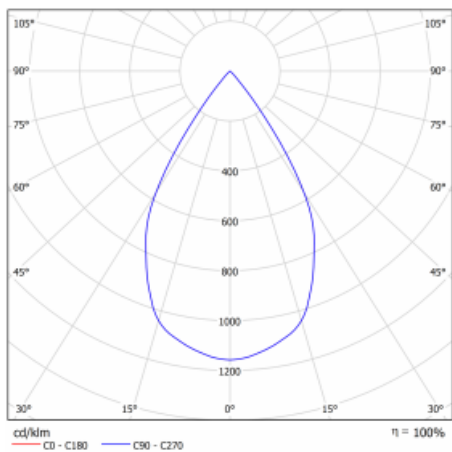

Technický výkres

Typ montáže	Vestavné
Typ vyzařování	Přímé
Tvar svítidla	Hranaté
Barva svítidla	Stříbrná
Materiál	Plech
Životnost	L80/B10 50 000 hodin
Záruka	5 let
Popis svítidla	Svítidlo vestavné
Rozměry	185 mm × 185 mm × 100 mm
Hmotnost	0.8 kg
Světelný zdroj	LED MODUL
Druh optiky	Reflektor
Světelný tok*	2770 lm
Teplota chromatičnosti	4000 K studená bílá
Měrný výkon	113 lm/W
MacAdam zdroje	3
Index podání barev	80
Vyzařovací úhel	62°
Příkon svítidla*	24.5 W
Zapojení svítidla	DALI
Elektrické napětí	220-240V
Frekvence	50/60Hz

 **CE** IP 20

*±10 %

Křivka

Ke stažení[Montážní návod](#)[Fotografie](#)