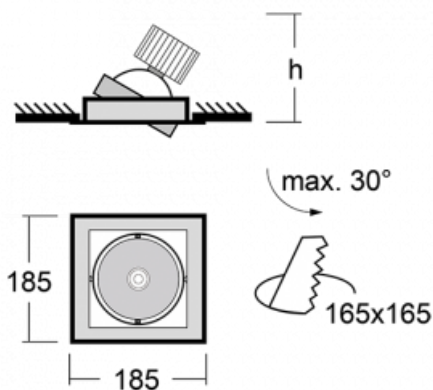

# Gatu

21-001W-10GHV/840, B +  
00-00153E

Když vezmeme jednoduchý design a přidáme funkčnost, dostaneme svítidla rodiny Gatu. Vestavné svítidlo s výklopným reflektorem nasměrujete podle potřeby na požadovaný předmět. Osvětlení obsahuje kromě vysoce svítících LED s podáním barev  $R_a > 80$  či  $R_a > 90$  i široké spektrum světelných zdrojů. Technologie RealWhite zdůrazní bílou, StrongColour akcentuje vybranou barvu a RealColour s extrémně vysokým podáním barev  $R_a > 97$  podtrhne vlastní barvu předmětu. Nasvícený předmět tak vypadá ještě lákavěji, a proto se osvětlení Gatu hodí do obchodních i kulturních prostor, výloh obchodů či na autosalóny.

## Technický výkres

Typ montáže	Vestavné
Typ vyzařování	Přímé
Tvar svítidla	Hranaté
Barva svítidla	Černá
Materiál	Plech
Životnost	L80/B10 50 000 hodin
Záruka	60 měsíců
Popis svítidla	Svítidlo vestavné
Rozměry	185 mm × 185 mm × 100 mm
Hmotnost	0.8 kg
Světelný zdroj	LED MODUL
Druh optiky	Reflektor
Světelný tok*	2770 lm ± 10 %
Teplota chromatičnosti	4000 K studená bílá
Měrný výkon	113 lm/W
MacAdam zdroje	3
Index podání barev	80
Vyzařovací úhel	62°
Příkon svítidla	24.5 W ± 10 %
Zapojení svítidla	Předřadník nestmívatelný
Elektrické napětí	220-240V
Frekvence	50/60Hz