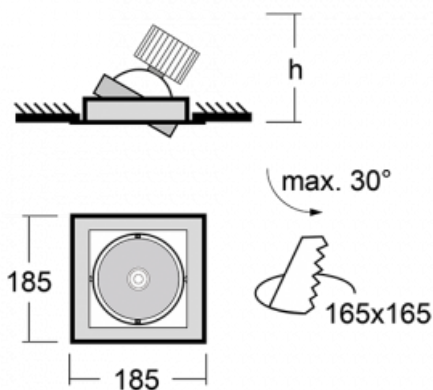

# Gatu

21-001W-10GHV/830, W +  
00-00152E

Když vezmeme jednoduchý design a přidáme funkčnost, dostaneme svítidla rodiny Gatu. Vestavné svítidlo s výklopným reflektorem nasměrujete podle potřeby na požadovaný předmět. Osvětlení obsahuje kromě vysoce svítících LED s podáním barev  $R_a > 80$  či  $R_a > 90$  i široké spektrum světelných zdrojů. Technologie RealWhite zdůrazní bílou, StrongColour akcentuje vybranou barvu a RealColour s extrémně vysokým podáním barev  $R_a > 97$  podtrhne vlastní barvu předmětu. Nasvícený předmět tak vypadá ještě lákavěji, a proto se osvětlení Gatu hodí do obchodních i kulturních prostor, výloh obchodů či na autosalóny.

## Technický výkres

Typ montáže	Vestavné
Typ vyzařování	Přímé
Tvar svítidla	Hranaté
Barva svítidla	Bílá
Materiál	Plech
Životnost	L80/B10 50 000 hodin
Záruka	5 let
Popis svítidla	Svítidlo vestavné
Rozměry	185 mm × 185 mm × 100 mm
Hmotnost	0.8 kg
Světelný zdroj	LED MODUL
Druh optiky	Reflektor
Světelný tok*	2090 lm
Teplota chromatičnosti	3000 K teplá bílá
Měrný výkon	116 lm/W
MacAdam zdroje	3
Index podání barev	80
Vyzařovací úhel	62°
Příkon svítidla*	18 W
Zapojení svítidla	ON/OFF
Elektrické napětí	220-240V
Frekvence	50/60Hz