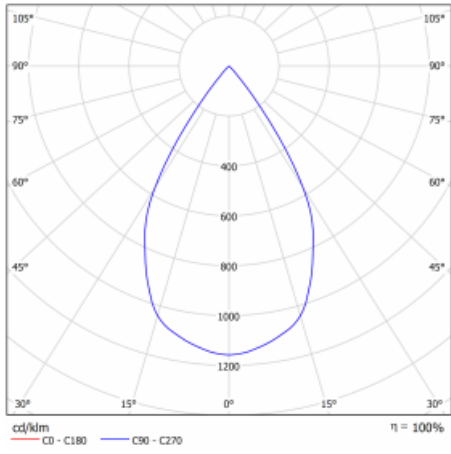

Technický výkres

Typ montáže	Vestavné
Typ vyzařování	Přímé
Tvar svítidla	Hranaté
Barva svítidla	Bílá
Materiál	Plech
Životnost	L80/B10 50 000 hodin
Záruka	5 let
Popis svítidla	Svítidlo vestavné
Rozměry	185 mm × 185 mm × 100 mm
Hmotnost	0.8 kg
Světelný zdroj	LED MODUL
Druh optiky	Reflektor
Světelný tok*	1230 lm
Teplota chromatičnosti	3000 K teplá bílá
Měrný výkon	128 lm/W
MacAdam zdroje	3
Index podání barev	80
Vyzařovací úhel	62°
Příkon svítidla*	9.6 W
Zapojení svítidla	ON/OFF
Elektrické napětí	220-240V
Frekvence	50/60Hz

 CE IP 20

*±10 %

Křivka

Ke stažení[Montážní návod](#)[Fotografie](#)