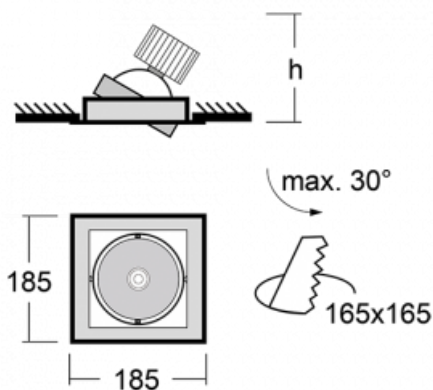

Svítidlo

Gatu

21-001W-10GHV/830, W +
00-00151E

Když vezmeme jednoduchý design a přidáme funkčnost, dostaneme svítidla rodiny Gatu. Vestavné svítidlo s výklopným reflektorem nasměrujete podle potřeby na požadovaný předmět. Osvětlení obsahuje kromě vysoce svítících LED s podáním barev $R_a > 80$ či $R_a > 90$ i široké spektrum světelných zdrojů. Technologie RealWhite zdůrazní bílou, StrongColour akcentuje vybranou barvu a RealColour s extrémně vysokým podáním barev $R_a > 97$ podtrhne vlastní barvu předmětu. Nasvícený předmět tak vypadá ještě lákavěji, a proto se osvětlení Gatu hodí do obchodních i kulturních prostor, výloh obchodů či na autosalóny.

Technický výkres

Typ montáže	Vestavné
Typ vyzařování	Přímé
Tvar svítidla	Hranaté
Barva svítidla	Bílá
Materiál	Plech
Životnost	L80/B10 50 000 hodin
Záruka	5 let
Popis svítidla	Svítidlo vestavné
Rozměry	185 mm × 185 mm × 100 mm
Hmotnost	0.8 kg
Světelný zdroj	LED MODUL
Druh optiky	Reflektor
Světelný tok*	1230 lm
Teplota chromatičnosti	3000 K teplá bílá
Měrný výkon	128 lm/W
MacAdam zdroje	3
Index podání barev	80
Vyzařovací úhel	62°
Příkon svítidla*	9.6 W
Zapojení svítidla	ON/OFF
Elektrické napětí	220-240V
Frekvence	50/60Hz

 CE IP 20

*±10 %

Křivka

Ke stažení[Montážní návod](#)[Fotografie](#)