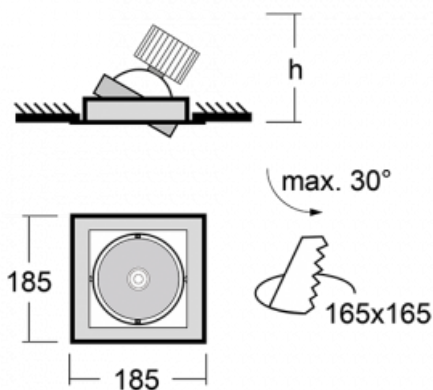

Svítidlo

Gatu

21-001W-10GHV/830, S +
00-00153EI

Když vezmeme jednoduchý design a přidáme funkčnost, dostaneme svítidla rodiny Gatu. Vestavné svítidlo s výklopným reflektorem nasměrujete podle potřeby na požadovaný předmět. Osvětlení obsahuje kromě vysoce svítících LED s podáním barev $R_a > 80$ či $R_a > 90$ i široké spektrum světelných zdrojů. Technologie RealWhite zdůrazní bílou, StrongColour akcentuje vybranou barvu a RealColour s extrémně vysokým podáním barev $R_a > 97$ podtrhne vlastní barvu předmětu. Nasvícený předmět tak vypadá ještě lákavěji, a proto se osvětlení Gatu hodí do obchodních i kulturních prostor, výloh obchodů či na autosalóny.

Technický výkres

Typ montáže	Vestavné
Typ vyzařování	Přímé
Tvar svítidla	Hranaté
Barva svítidla	Stříbrná
Materiál	Plech
Životnost	L80/B10 50 000 hodin
Záruka	5 let
Popis svítidla	Svítidlo vestavné
Rozměry	185 mm × 185 mm × 100 mm
Hmotnost	0.8 kg
Světelný zdroj	LED MODUL
Druh optiky	Reflektor
Světelný tok*	2640 lm
Teplota chromatičnosti	3000 K teplá bílá
Měrný výkon	108 lm/W
MacAdam zdroje	3
Index podání barev	80
Vyzařovací úhel	62°
Příkon svítidla*	24.5 W
Zapojení svítidla	ON/OFF multiwatt
Elektrické napětí	220-240V
Frekvence	50/60Hz

 **CE** IP 20
*±10 %

Křivka

Ke stažení[Montážní návod](#)[Fotografie](#)