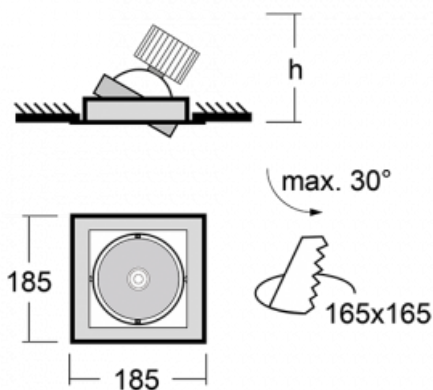

# Gatu

21-001W-10GHV/830, S +  
00-00151E

Když vezmeme jednoduchý design a přidáme funkčnost, dostaneme svítidla rodiny Gatu. Vestavné svítidlo s výklopným reflektorem nasměrujete podle potřeby na požadovaný předmět. Osvětlení obsahuje kromě vysoce svítících LED s podáním barev  $R_a > 80$  či  $R_a > 90$  i široké spektrum světelných zdrojů. Technologie RealWhite zdůrazní bílou, StrongColour akcentuje vybranou barvu a RealColour s extrémně vysokým podáním barev  $R_a > 97$  podtrhne vlastní barvu předmětu. Nasvícený předmět tak vypadá ještě lákavěji, a proto se osvětlení Gatu hodí do obchodních i kulturních prostor, výloh obchodů či na autosalóny.

## Technický výkres

Typ montáže	Vestavné
Typ vyzařování	Přímé
Tvar svítidla	Hranaté
Barva svítidla	Stříbrná
Materiál	Plech
Životnost	L80/B10 50 000 hodin
Záruka	60 měsíců
Popis svítidla	Svítidlo vestavné
Rozměry	185 mm × 185 mm × 100 mm
Hmotnost	0.8 kg
Světelný zdroj	LED MODUL
Druh optiky	Reflektor
Světelný tok*	1230 lm ± 10 %
Teplota chromatičnosti	3000 K teplá bílá
Měrný výkon	128 lm/W
MacAdam zdroje	3
Index podání barev	80
Vyzařovací úhel	62°
Příkon svítidla	9.6 W ± 10 %
Zapojení svítidla	Předřadník nestmívatelný
Elektrické napětí	220-240V
Frekvence	50/60Hz