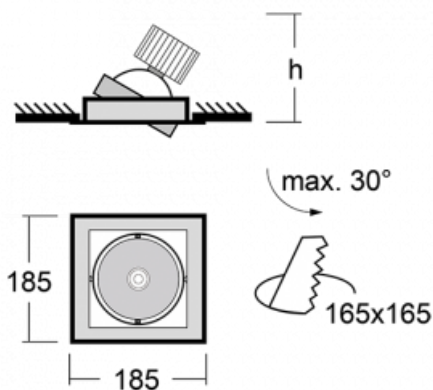

Svítidlo

Gatu

21-001W-10GHV/830, B +
00-00152E

Když vezmeme jednoduchý design a přidáme funkčnost, dostaneme svítidla rodiny Gatu. Vestavné svítidlo s výklopným reflektorem nasměrujete podle potřeby na požadovaný předmět. Osvětlení obsahuje kromě vysoce svítících LED s podáním barev $R_a > 80$ či $R_a > 90$ i široké spektrum světelných zdrojů. Technologie RealWhite zdůrazní bílou, StrongColour akcentuje vybranou barvu a RealColour s extrémně vysokým podáním barev $R_a > 97$ podtrhne vlastní barvu předmětu. Nasvícený předmět tak vypadá ještě lákavěji, a proto se osvětlení Gatu hodí do obchodních i kulturních prostor, výloh obchodů či na autosalóny.

Technický výkres

Typ montáže	Vestavné
Typ vyzařování	Přímé
Tvar svítidla	Hranaté
Barva svítidla	Černá
Materiál	Plech
Životnost	L80/B10 50 000 hodin
Záruka	60 měsíců
Popis svítidla	Svítidlo vestavné
Rozměry	185 mm × 185 mm × 100 mm
Hmotnost	0.8 kg
Světelný zdroj	LED MODUL
Druh optiky	Reflektor
Světelný tok*	2090 lm ± 10 %
Teplota chromatičnosti	3000 K teplá bílá
Měrný výkon	116 lm/W
MacAdam zdroje	3
Index podání barev	80
Vyzařovací úhel	62°
Příkon svítidla	18 W ± 10 %
Zapojení svítidla	Předřadník nestmívatelný
Elektrické napětí	220-240V
Frekvence	50/60Hz

  IP 20

Křivka

Ke stažení[Montážní návod](#)[Fotografie](#)