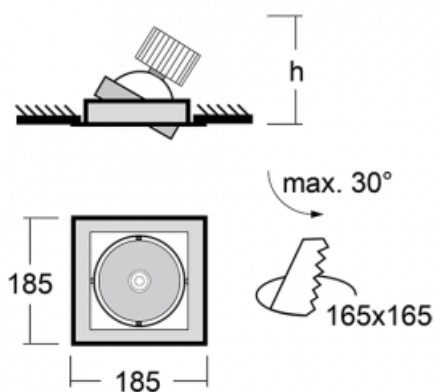

Svítidlo

Gatu

21-001W-10GGE/840, W

Když vezmeme jednoduchý design a přidáme funkčnost, dostaneme svítidla rodiny Gatu. Vestavné svítidlo s výklopným reflektorem nasměrujete podle potřeby na požadovaný předmět. Osvětlení obsahuje kromě vysoce svítících LED s podáním barev $R_a > 80$ či $R_a > 90$ i široké spektrum světelných zdrojů. Technologie RealWhite zdůrazní bílou, StrongColour akcentuje vybranou barvu a RealColour s extrémně vysokým podáním barev $R_a > 97$ podtrhne vlastní barvu předmětu. Navíc předmět tak vypadá ještě lákavěji, a proto se osvětlení Gatu hodí do obchodních i kulturních prostor, výloh obchodů či na autosalóny.

Technický výkres

Typ montáže	Vestavné
Typ vyzařování	Přímé
Tvar svítidla	Hranaté
Barva svítidla	Bílá
Materiál	Plech
Životnost	L80/B10 50 000 hodin
Záruka	5 let
Popis svítidla	Svítidlo vestavné
Rozměry	185 mm × 185 mm × 100 mm
Hmotnost	1 kg
Světelný zdroj	LED MODUL
Druh optiky	Reflektor
Světelný tok*	1990 lm
Teplota chromatičnosti	4000 K studená bílá
Měrný výkon	131 lm/W
MacAdam zdroje	3
Index podání barev	80
Vyzařovací úhel	62°
UGR max. X=4H Y=8H, $\rho=70,50,20$	17.7
Příkon svítidla*	15.2 W
Zapojení svítidla	ON/OFF
Elektrické napětí	220-240V
Frekvence	50/60Hz

 **IP 20**

*±10 %

Křivka

Ke stažení[Montážní návod](#)[Fotografie](#)