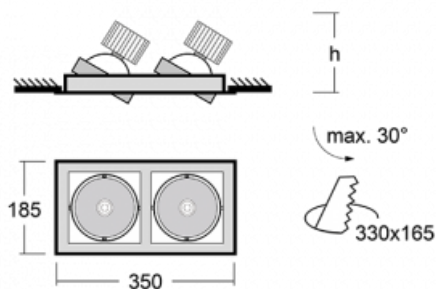

# Gatu

21-001S-20GJV/M/830, B +  
00-00153M

Když vezmeme jednoduchý design a přidáme funkčnost, dostaneme svítidla rodiny Gatu. Vestavné svítidlo s výklopným reflektorem nasměrujete podle potřeby na požadovaný předmět. Osvětlení obsahuje kromě vysoce svítících LED s podáním barev  $R_a > 80$  či  $R_a > 90$  i široké spektrum světelných zdrojů. Technologie RealWhite zdůrazní bílou, StrongColour akcentuje vybranou barvu a RealColour s extrémně vysokým podáním barev  $R_a > 97$  podtrhne vlastní barvu předmětu. Nasvícený předmět tak vypadá ještě lákavěji, a proto se osvětlení Gatu hodí do obchodních i kulturních prostor, výloh obchodů či na autosalóny.

**Technický výkres**

Typ montáže	Vestavné
Typ vyzařování	Přímé
Tvar svítidla	Hranaté
Barva svítidla	Černá
Materiál	Plech
Životnost	L80/B10 50 000 hodin
Záruka	60 měsíců
Popis svítidla	Svítidlo vestavné
Rozměry	350 mm × 185 mm × 100 mm
Světelný zdroj	LED MODUL
Druh optiky	Reflektor
Světelný tok*	2640 lm ± 10 %
Teplota chromatičnosti	3000 K teplá bílá
Měrný výkon	108 lm/W
MacAdam zdroje	3
Index podání barev	80
Vyzařovací úhel	24°
Příkon svítidla	49 W ± 10 %
Zapojení svítidla	Elektronický předřadník nestmívatelný s 1h nouzí
Elektrické napětí	220-240V
Frekvence	50/60Hz