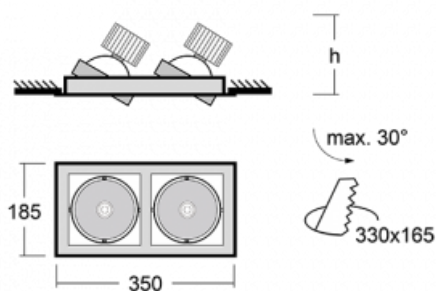

Svítidlo

Gatu

21-001S-20GJV/M/830, B +
00-00152M

Když vezmeme jednoduchý design a přidáme funkčnost, dostaneme svítidla rodiny Gatu. Vestavné svítidlo s výklopným reflektorem nasměrujete podle potřeby na požadovaný předmět. Osvětlení obsahuje kromě vysoce svítících LED s podáním barev $R_a > 80$ či $R_a > 90$ i široké spektrum světelných zdrojů. Technologie RealWhite zdůrazní bílou, StrongColour akcentuje vybranou barvu a RealColour s extrémně vysokým podáním barev $R_a > 97$ podtrhne vlastní barvu předmětu. Nasvícený předmět tak vypadá ještě lákavěji, a proto se osvětlení Gatu hodí do obchodních i kulturních prostor, výloh obchodů či na autosalóny.

Technický výkres

Typ montáže	Vestavné
Typ vyzařování	Přímé
Tvar svítidla	Hranaté
Barva svítidla	Černá
Materiál	Plech
Životnost	L80/B10 50 000 hodin
Záruka	60 měsíců
Popis svítidla	Svítidlo vestavné
Rozměry	350 mm × 185 mm × 100 mm
Světelný zdroj	LED MODUL
Druh optiky	Reflektor
Světelný tok*	2090 lm ± 10 %
Teplota chromatičnosti	3000 K teplá bílá
Měrný výkon	116 lm/W
MacAdam zdroje	3
Index podání barev	80
Vyzařovací úhel	24°
Příkon svítidla	36 W ± 10 %
Zapojení svítidla	Elektronický předřadník nestmívatelný s 1h nouzí
Elektrické napětí	220-240V
Frekvence	50/60Hz