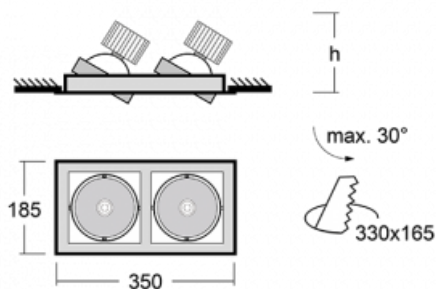

# Gatu

21-001S-20GJV/840, W +  
00-00155DI

Když vezmeme jednoduchý design a přidáme funkčnost, dostaneme svítidla rodiny Gatu. Vestavné svítidlo s výklopným reflektorem nasměrujete podle potřeby na požadovaný předmět. Osvětlení obsahuje kromě vysoce svítících LED s podáním barev Ra > 80 či Ra > 90 i široké spektrum světelných zdrojů. Technologie RealWhite zdůrazní bílou, StrongColour akcentuje vybranou barvu a RealColour s extrémně vysokým podáním barev Ra > 97 podtrhne vlastní barvu předmětu. Nasvícený předmět tak vypadá ještě lákavěji, a proto se osvětlení Gatu hodí do obchodních i kulturních prostor, výloh obchodů či na autosalóny.

## Technický výkres

Typ montáže	Vestavné
Typ vyzařování	Přímé
Tvar svítidla	Hranaté
Barva svítidla	Bílá
Materiál	Plech
Životnost	L80/B10 50 000 hodin
Záruka	5 let
Popis svítidla	Svítidlo vestavné
Rozměry	350 mm × 185 mm × 100 mm
Světelný zdroj	LED MODUL
Druh optiky	Reflektor
Světelný tok*	4440 lm
Teplota chromatičnosti	4000 K studená bílá
Měrný výkon	100 lm/W
MacAdam zdroje	3
Index podání barev	80
Vyzařovací úhel	24°
Příkon svítidla*	89 W
Zapojení svítidla	DALI
Elektrické napětí	220-240V
Frekvence	50/60Hz