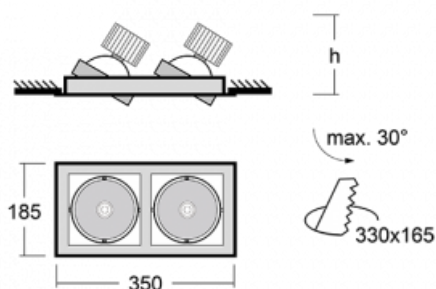

Svítidlo

Gatu

21-001S-20GJV/840, S + 00-00153E

Když vezmeme jednoduchý design a přidáme funkčnost, dostaneme svítidla rodiny Gatu. Vestavné svítidlo s výklopným reflektorem nasměrujete podle potřeby na požadovaný předmět. Osvětlení obsahuje kromě vysoce svítících LED s podáním barev $R_a > 80$ či $R_a > 90$ i široké spektrum světelných zdrojů. Technologie RealWhite zdůrazní bílou, StrongColour akcentuje vybranou barvu a RealColour s extrémně vysokým podáním barev $R_a > 97$ podtrhne vlastní barvu předmětu. Navíc předmět tak vypadá ještě lákavěji, a proto se osvětlení Gatu hodí do obchodních i kulturních prostor, výloh obchodů či na autosalóny.

Technický výkres

Typ montáže	Vestavné
Typ vyzařování	Přímé
Tvar svítidla	Hranaté
Barva svítidla	Stříbrná
Materiál	Plech
Životnost	L80/B10 50 000 hodin
Záruka	5 let
Popis svítidla	Svítidlo vestavné
Rozměry	350 mm × 185 mm × 100 mm
Světelný zdroj	LED MODUL
Druh optiky	Reflektor
Světelný tok*	2770 lm
Teplota chromatičnosti	4000 K studená bílá
Měrný výkon	113 lm/W
MacAdam zdroje	3
Index podání barev	80
Vyzařovací úhel	24°
Příkon svítidla*	49 W
Zapojení svítidla	ON/OFF
Elektrické napětí	220-240V
Frekvence	50/60Hz