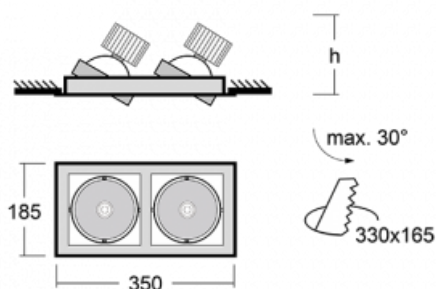

Svítidlo

Gatu

21-001S-20GJV/840, S + 00-00153E

Když vezmeme jednoduchý design a přidáme funkčnost, dostaneme svítidla rodiny Gatu. Vestavné svítidlo s výklopným reflektorem nasměrujete podle potřeby na požadovaný předmět. Osvětlení obsahuje kromě vysoce svítících LED s podáním barev $R_a > 80$ či $R_a > 90$ i široké spektrum světelných zdrojů. Technologie RealWhite zdůrazní bílou, StrongColour akcentuje vybranou barvu a RealColour s extrémně vysokým podáním barev $R_a > 97$ podtrhne vlastní barvu předmětu. Nasvícený předmět tak vypadá ještě lákavěji, a proto se osvětlení Gatu hodí do obchodních i kulturních prostor, výloh obchodů či na autosalóny.

Technický výkres

Typ montáže	Vestavné
Typ vyzařování	Přímé
Tvar svítidla	Hranaté
Barva svítidla	Stříbrná
Materiál	Plech
Životnost	L80/B10 50 000 hodin
Záruka	60 měsíců
Popis svítidla	Svítidlo vestavné
Rozměry	350 mm × 185 mm × 100 mm
Světelný zdroj	LED MODUL
Druh optiky	Reflektor
Světelný tok*	2770 lm ± 10 %
Teplota chromatičnosti	4000 K studená bílá
Měrný výkon	113 lm/W
MacAdam zdroje	3
Index podání barev	80
Vyzařovací úhel	24°
Příkon svítidla	49 W ± 10 %
Zapojení svítidla	Předřadník nestmívatelný
Elektrické napětí	220-240V
Frekvence	50/60Hz