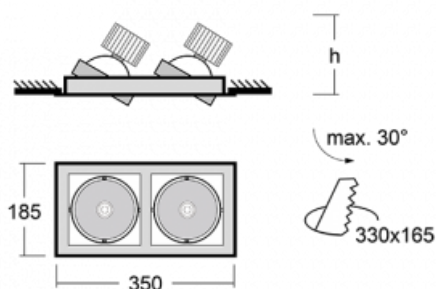

Svítidlo

Gatu

21-001S-20GJV/840, S + 00-00152E

Když vezmeme jednoduchý design a přidáme funkčnost, dostaneme svítidla rodiny Gatu. Vestavné svítidlo s výklopným reflektorem nasměrujete podle potřeby na požadovaný předmět. Osvětlení obsahuje kromě vysoce svítících LED s podáním barev $R_a > 80$ či $R_a > 90$ i široké spektrum světelných zdrojů. Technologie RealWhite zdůrazní bílou, StrongColour akcentuje vybranou barvu a RealColour s extrémně vysokým podáním barev $R_a > 97$ podtrhne vlastní barvu předmětu. Nasvícený předmět tak vypadá ještě lákavěji, a proto se osvětlení Gatu hodí do obchodních i kulturních prostor, výloh obchodů či na autosalóny.

Technický výkres

Typ montáže	Vestavné
Typ vyzařování	Přímé
Tvar svítidla	Hranaté
Barva svítidla	Stříbrná
Materiál	Plech
Životnost	L80/B10 50 000 hodin
Záruka	60 měsíců
Popis svítidla	Svítidlo vestavné
Rozměry	350 mm × 185 mm × 100 mm
Světelný zdroj	LED MODUL
Druh optiky	Reflektor
Světelný tok*	2190 lm ± 10 %
Teplota chromatičnosti	4000 K studená bílá
Měrný výkon	122 lm/W
MacAdam zdroje	3
Index podání barev	80
Vyzařovací úhel	24°
Příkon svítidla	36 W ± 10 %
Zapojení svítidla	Předřadník nestmívatelný
Elektrické napětí	220-240V
Frekvence	50/60Hz