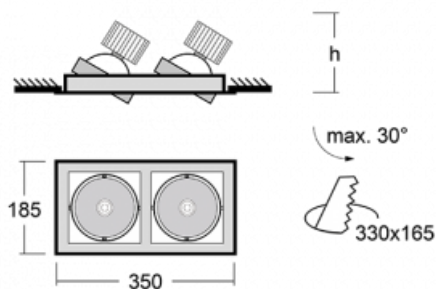

Svítidlo

Gatu

**21-001S-20GJV/840, B +
00-00155DI**

Když vezmeme jednoduchý design a přidáme funkčnost, dostaneme svítidla rodiny Gatu. Vestavné svítidlo s výklopným reflektorem nasměrujete podle potřeby na požadovaný předmět. Osvětlení obsahuje kromě vysoce svítících LED s podáním barev Ra > 80 či Ra > 90 i široké spektrum světelných zdrojů. Technologie RealWhite zdůrazní bílou, StrongColour akcentuje vybranou barvu a RealColour s extrémně vysokým podáním barev Ra > 97 podtrhne vlastní barvu předmětu. Nasvícený předmět tak vypadá ještě lákavěji, a proto se osvětlení Gatu hodí do obchodních i kulturních prostor, výloh obchodů či na autosalóny.

Technický výkres

Typ montáže	Vestavné
Typ vyzařování	Přímé
Tvar svítidla	Hranaté
Barva svítidla	Černá
Materiál	Plech
Životnost	L80/B10 50 000 hodin
Záruka	5 let
Popis svítidla	Svítidlo vestavné
Rozměry	350 mm × 185 mm × 100 mm
Světelný zdroj	LED MODUL
Druh optiky	Reflektor
Světelný tok*	4440 lm
Teplota chromatičnosti	4000 K studená bílá
Měrný výkon	100 lm/W
MacAdam zdroje	3
Index podání barev	80
Vyzařovací úhel	24°
Příkon svítidla*	89 W
Zapojení svítidla	DALI
Elektrické napětí	220-240V
Frekvence	50/60Hz