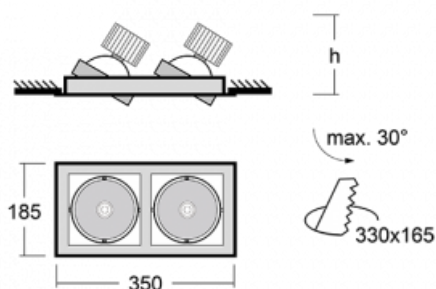

Svítidlo

Gatu

21-001S-20GJV/840, B + 00-00153E

Když vezmeme jednoduchý design a přidáme funkčnost, dostaneme svítidla rodiny Gatu. Vestavné svítidlo s výklopným reflektorem nasměrujete podle potřeby na požadovaný předmět. Osvětlení obsahuje kromě vysoce svítících LED s podáním barev $R_a > 80$ či $R_a > 90$ i široké spektrum světelných zdrojů. Technologie RealWhite zdůrazní bílou, StrongColour akcentuje vybranou barvu a RealColour s extrémně vysokým podáním barev $R_a > 97$ podtrhne vlastní barvu předmětu. Nasvícený předmět tak vypadá ještě lákavěji, a proto se osvětlení Gatu hodí do obchodních i kulturních prostor, výloh obchodů či na autosalóny.

Technický výkres

Typ montáže	Vestavné
Typ vyzařování	Přímé
Tvar svítidla	Hranaté
Barva svítidla	Černá
Materiál	Plech
Životnost	L80/B10 50 000 hodin
Záruka	60 měsíců
Popis svítidla	Svítidlo vestavné
Rozměry	350 mm × 185 mm × 100 mm
Světelný zdroj	LED MODUL
Druh optiky	Reflektor
Světelný tok*	2770 lm ± 10 %
Teplota chromatičnosti	4000 K studená bílá
Měrný výkon	113 lm/W
MacAdam zdroje	3
Index podání barev	80
Vyzařovací úhel	24°
Příkon svítidla	49 W ± 10 %
Zapojení svítidla	Předřadník nestmívatelný
Elektrické napětí	220-240V
Frekvence	50/60Hz