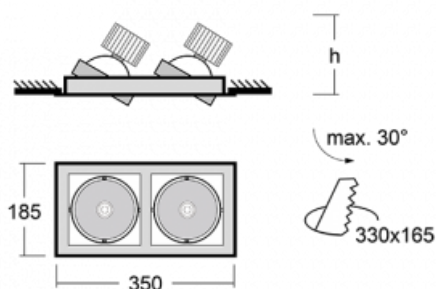

Svítidlo

Gatu

21-001S-20GJV/840, B + 00-00153E

Když vezmeme jednoduchý design a přidáme funkčnost, dostaneme svítidla rodiny Gatu. Vestavné svítidlo s výklopným reflektorem nasměrujete podle potřeby na požadovaný předmět. Osvětlení obsahuje kromě vysoce svítících LED s podáním barev $R_a > 80$ či $R_a > 90$ i široké spektrum světelných zdrojů. Technologie RealWhite zdůrazní bílou, StrongColour akcentuje vybranou barvu a RealColour s extrémně vysokým podáním barev $R_a > 97$ podtrhne vlastní barvu předmětu. Nасvícený předmět tak vypadá ještě lákavěji, a proto se osvětlení Gatu hodí do obchodních i kulturních prostor, výloh obchodů či na autosalóny.

Technický výkres

Typ montáže	Vestavné
Typ vyzařování	Přímé
Tvar svítidla	Hranaté
Barva svítidla	Černá
Materiál	Plech
Životnost	L80/B10 50 000 hodin
Záruka	5 let
Popis svítidla	Svítidlo vestavné
Rozměry	350 mm × 185 mm × 100 mm
Světelný zdroj	LED MODUL
Druh optiky	Reflektor
Světelný tok*	2770 lm
Teplota chromatičnosti	4000 K studená bílá
Měrný výkon	113 lm/W
MacAdam zdroje	3
Index podání barev	80
Vyzařovací úhel	24°
Příkon svítidla*	49 W
Zapojení svítidla	ON/OFF
Elektrické napětí	220-240V
Frekvence	50/60Hz