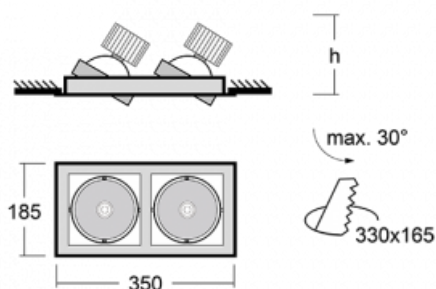

Svítidlo

Gatu

21-001S-20GJV/840, B + 00-00152E

Když vezmeme jednoduchý design a přidáme funkčnost, dostaneme svítidla rodiny Gatu. Vestavné svítidlo s výklopným reflektorem nasměrujete podle potřeby na požadovaný předmět. Osvětlení obsahuje kromě vysoce svítících LED s podáním barev $R_a > 80$ či $R_a > 90$ i široké spektrum světelných zdrojů. Technologie RealWhite zdůrazní bílou, StrongColour akcentuje vybranou barvu a RealColour s extrémně vysokým podáním barev $R_a > 97$ podtrhne vlastní barvu předmětu. Nasvícený předmět tak vypadá ještě lákavěji, a proto se osvětlení Gatu hodí do obchodních i kulturních prostor, výloh obchodů či na autosalóny.

Technický výkres

Typ montáže	Vestavné
Typ vyzařování	Přímé
Tvar svítidla	Hranaté
Barva svítidla	Černá
Materiál	Plech
Životnost	L80/B10 50 000 hodin
Záruka	60 měsíců
Popis svítidla	Svítidlo vestavné
Rozměry	350 mm × 185 mm × 100 mm
Světelný zdroj	LED MODUL
Druh optiky	Reflektor
Světelný tok*	2190 lm ± 10 %
Teplota chromatičnosti	4000 K studená bílá
Měrný výkon	122 lm/W
MacAdam zdroje	3
Index podání barev	80
Vyzařovací úhel	24°
Příkon svítidla	36 W ± 10 %
Zapojení svítidla	Předřadník nestmívatelný
Elektrické napětí	220-240V
Frekvence	50/60Hz