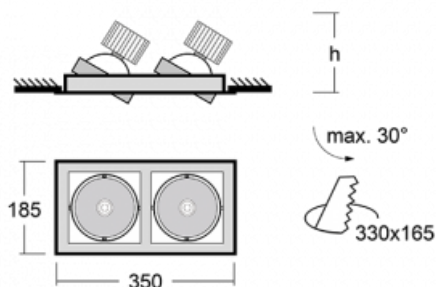

Svítidlo

Gatu

21-001S-20GJV/840, B + 00-00152E

Když vezmeme jednoduchý design a přidáme funkčnost, dostaneme svítidla rodiny Gatu. Vestavné svítidlo s výklopným reflektorem nasměrujete podle potřeby na požadovaný předmět. Osvětlení obsahuje kromě vysoce svítících LED s podáním barev $R_a > 80$ či $R_a > 90$ i široké spektrum světelných zdrojů. Technologie RealWhite zdůrazní bílou, StrongColour akcentuje vybranou barvu a RealColour s extrémně vysokým podáním barev $R_a > 97$ podtrhne vlastní barvu předmětu. Nасvícený předmět tak vypadá ještě lákavěji, a proto se osvětlení Gatu hodí do obchodních i kulturních prostor, výloh obchodů či na autosalóny.

Technický výkres

Typ montáže	Vestavné
Typ vyzařování	Přímé
Tvar svítidla	Hranaté
Barva svítidla	Černá
Materiál	Plech
Životnost	L80/B10 50 000 hodin
Záruka	5 let
Popis svítidla	Svítidlo vestavné
Rozměry	350 mm × 185 mm × 100 mm
Světelný zdroj	LED MODUL
Druh optiky	Reflektor
Světelný tok*	2190 lm
Teplota chromatičnosti	4000 K studená bílá
Měrný výkon	122 lm/W
MacAdam zdroje	3
Index podání barev	80
Vyzařovací úhel	24°
Příkon svítidla*	36 W
Zapojení svítidla	ON/OFF
Elektrické napětí	220-240V
Frekvence	50/60Hz