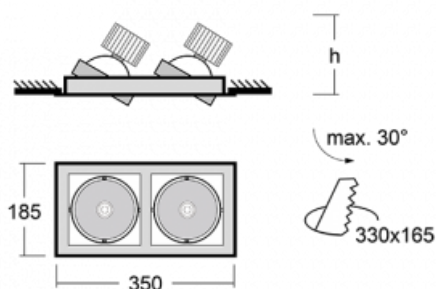

Svítidlo

Gatu

21-001S-20GJV/830, S + 00-00153E

Když vezmeme jednoduchý design a přidáme funkčnost, dostaneme svítidla rodiny Gatu. Vestavné svítidlo s výklopným reflektorem nasměrujete podle potřeby na požadovaný předmět. Osvětlení obsahuje kromě vysoce svítících LED s podáním barev $R_a > 80$ či $R_a > 90$ i široké spektrum světelných zdrojů. Technologie RealWhite zdůrazní bílou, StrongColour akcentuje vybranou barvu a RealColour s extrémně vysokým podáním barev $R_a > 97$ podtrhne vlastní barvu předmětu. Nasvícený předmět tak vypadá ještě lákavěji, a proto se osvětlení Gatu hodí do obchodních i kulturních prostor, výloh obchodů či na autosalóny.

Technický výkres

Typ montáže	Vestavné
Typ vyzařování	Přímé
Tvar svítidla	Hranaté
Barva svítidla	Stříbrná
Materiál	Plech
Životnost	L80/B10 50 000 hodin
Záruka	5 let
Popis svítidla	Svítidlo vestavné
Rozměry	350 mm × 185 mm × 100 mm
Světelný zdroj	LED MODUL
Druh optiky	Reflektor
Světelný tok*	2640 lm
Teplota chromatičnosti	3000 K teplá bílá
Měrný výkon	108 lm/W
MacAdam zdroje	3
Index podání barev	80
Vyzařovací úhel	24°
Příkon svítidla*	49 W
Zapojení svítidla	ON/OFF
Elektrické napětí	220-240V
Frekvence	50/60Hz