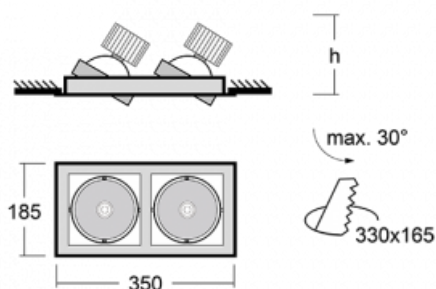

Svítidlo

Gatu

21-001S-20GJV/830, S + 00-00153E

Když vezmeme jednoduchý design a přidáme funkčnost, dostaneme svítidla rodiny Gatu. Vestavné svítidlo s výklonným reflektorem nasměrujete podle potřeby na požadovaný předmět. Osvětlení obsahuje kromě vysoce svítících LED s podáním barev $R_a > 80$ či $R_a > 90$ i široké spektrum světelných zdrojů. Technologie RealWhite zdůrazní bílou, StrongColour akcentuje vybranou barvu a RealColour s extrémně vysokým podáním barev $R_a > 97$ podtrhne vlastní barvu předmětu. Nasvícený předmět tak vypadá ještě lákavěji, a proto se osvětlení Gatu hodí do obchodních i kulturních prostor, výloh obchodů či na autosalóny.

Technický výkres

Typ montáže	Vestavné
Typ vyzařování	Přímé
Tvar svítidla	Hranaté
Barva svítidla	Stříbrná
Materiál	Plech
Životnost	L80/B10 50 000 hodin
Záruka	60 měsíců
Popis svítidla	Svítidlo vestavné
Rozměry	350 mm × 185 mm × 100 mm
Světelný zdroj	LED MODUL
Druh optiky	Reflektor
Světelný tok*	2640 lm ± 10 %
Teplota chromatičnosti	3000 K teplá bílá
Měrný výkon	108 lm/W
MacAdam zdroje	3
Index podání barev	80
Vyzařovací úhel	24°
Příkon svítidla	49 W ± 10 %
Zapojení svítidla	Předřadník nestmívatelný
Elektrické napětí	220-240V
Frekvence	50/60Hz