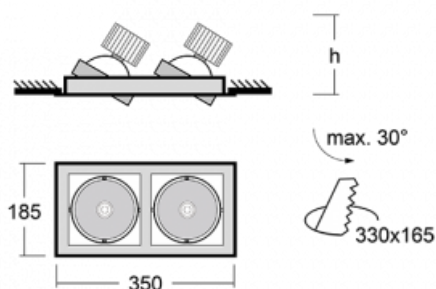

Svítidlo

Gatu

21-001S-20GJV/830, S + 00-00152E

Když vezmeme jednoduchý design a přidáme funkčnost, dostaneme svítidla rodiny Gatu. Vestavné svítidlo s výklopným reflektorem nasměrujete podle potřeby na požadovaný předmět. Osvětlení obsahuje kromě vysoce svítících LED s podáním barev $R_a > 80$ či $R_a > 90$ i široké spektrum světelných zdrojů. Technologie RealWhite zdůrazní bílou, StrongColour akcentuje vybranou barvu a RealColour s extrémně vysokým podáním barev $R_a > 97$ podtrhne vlastní barvu předmětu. Nасvícený předmět tak vypadá ještě lákavěji, a proto se osvětlení Gatu hodí do obchodních i kulturních prostor, výloh obchodů či na autosalóny.

Technický výkres

Typ montáže	Vestavné
Typ vyzařování	Přímé
Tvar svítidla	Hranaté
Barva svítidla	Stříbrná
Materiál	Plech
Životnost	L80/B10 50 000 hodin
Záruka	5 let
Popis svítidla	Svítidlo vestavné
Rozměry	350 mm × 185 mm × 100 mm
Světelný zdroj	LED MODUL
Druh optiky	Reflektor
Světelný tok*	2090 lm
Teplota chromatičnosti	3000 K teplá bílá
Měrný výkon	116 lm/W
MacAdam zdroje	3
Index podání barev	80
Vyzařovací úhel	24°
Příkon svítidla*	36 W
Zapojení svítidla	ON/OFF
Elektrické napětí	220-240V
Frekvence	50/60Hz