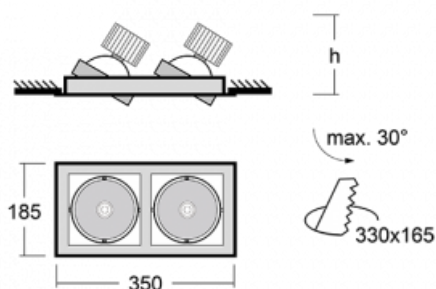

Svítidlo

Gatu

21-001S-20GJV/830, S + 00-00152E

Když vezmeme jednoduchý design a přidáme funkčnost, dostaneme svítidla rodiny Gatu. Vestavné svítidlo s výklopným reflektorem nasměrujete podle potřeby na požadovaný předmět. Osvětlení obsahuje kromě vysoce svítících LED s podáním barev $R_a > 80$ či $R_a > 90$ i široké spektrum světelných zdrojů. Technologie RealWhite zdůrazní bílou, StrongColour akcentuje vybranou barvu a RealColour s extrémně vysokým podáním barev $R_a > 97$ podtrhne vlastní barvu předmětu. Navíc světelný předmět tak vypadá ještě lákavěji, a proto se osvětlení Gatu hodí do obchodních i kulturních prostor, výloh obchodů či na autosalóny.

Technický výkres

Typ montáže	Vestavné
Typ vyzařování	Přímé
Tvar svítidla	Hranaté
Barva svítidla	Stříbrná
Materiál	Plech
Životnost	L80/B10 50 000 hodin
Záruka	60 měsíců
Popis svítidla	Svítidlo vestavné
Rozměry	350 mm × 185 mm × 100 mm
Světelný zdroj	LED MODUL
Druh optiky	Reflektor
Světelný tok*	2090 lm ± 10 %
Teplota chromatičnosti	3000 K teplá bílá
Měrný výkon	116 lm/W
MacAdam zdroje	3
Index podání barev	80
Vyzařovací úhel	24°
Příkon svítidla	36 W ± 10 %
Zapojení svítidla	Předřadník nestmívatelný
Elektrické napětí	220-240V
Frekvence	50/60Hz