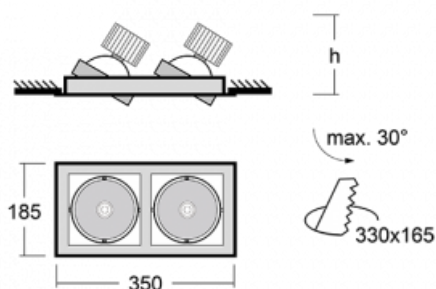

Svítidlo

Gatu

21-001S-20GJV/830, B + 00-00153E

Když vezmeme jednoduchý design a přidáme funkčnost, dostaneme svítidla rodiny Gatu. Vestavné svítidlo s výklopným reflektorem nasměrujete podle potřeby na požadovaný předmět. Osvětlení obsahuje kromě vysoce svítících LED s podáním barev $R_a > 80$ či $R_a > 90$ i široké spektrum světelných zdrojů. Technologie RealWhite zdůrazní bílou, StrongColour akcentuje vybranou barvu a RealColour s extrémně vysokým podáním barev $R_a > 97$ podtrhne vlastní barvu předmětu. Nасvícený předmět tak vypadá ještě lákavěji, a proto se osvětlení Gatu hodí do obchodních i kulturních prostor, výloh obchodů či na autosalóny.

Technický výkres

Typ montáže	Vestavné
Typ vyzařování	Přímé
Tvar svítidla	Hranaté
Barva svítidla	Černá
Materiál	Plech
Životnost	L80/B10 50 000 hodin
Záruka	60 měsíců
Popis svítidla	Svítidlo vestavné
Rozměry	350 mm × 185 mm × 100 mm
Světelný zdroj	LED MODUL