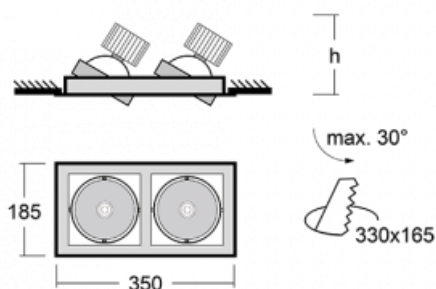

Svítidlo

Gatu

21-001S-20GJV/830, B + 00-00153E

Když vezmeme jednoduchý design a přidáme funkčnost, dostaneme svítidla rodiny Gatu. Vestavné svítidlo s výklopným reflektorem nasměrujete podle potřeby na požadovaný předmět. Osvětlení obsahuje kromě vysoce svítících LED s podáním barev $R_a > 80$ či $R_a > 90$ i široké spektrum světelných zdrojů. Technologie RealWhite zdůrazní bílou, StrongColour akcentuje vybranou barvu a RealColour s extrémně vysokým podáním barev $R_a > 97$ podtrhne vlastní barvu předmětu. Nасvícený předmět tak vypadá ještě lákavěji, a proto se osvětlení Gatu hodí do obchodních i kulturních prostor, výloh obchodů či na autosalóny.

Technický výkres

Typ montáže	Vestavné
Typ vyzařování	Přímé
Tvar svítidla	Hranaté
Barva svítidla	Černá
Materiál	Plech
Životnost	L80/B10 50 000 hodin
Záruka	5 let
Popis svítidla	Svítidlo vestavné
Rozměry	350 mm × 185 mm × 100 mm
Světelný zdroj	LED MODUL
Druh optiky	Reflektor
Světelný tok*	2640 lm
Teplota chromatičnosti	3000 K teplá bílá
Měrný výkon	108 lm/W
MacAdam zdroje	3
Index podání barev	80
Vyzařovací úhel	24°
Příkon svítidla*	49 W
Zapojení svítidla	ON/OFF
Elektrické napětí	220-240V
Frekvence	50/60Hz