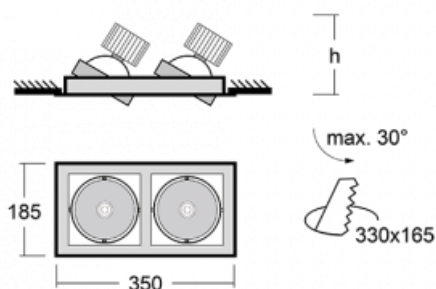

Svítidlo

Gatu

21-001S-20GJV/830, B + 00-00152E

Když vezmeme jednoduchý design a přidáme funkčnost, dostaneme svítidla rodiny Gatu. Vestavné svítidlo s výklopným reflektorem nasměrujete podle potřeby na požadovaný předmět. Osvětlení obsahuje kromě vysoce svítících LED s podáním barev $R_a > 80$ či $R_a > 90$ i široké spektrum světelných zdrojů. Technologie RealWhite zdůrazní bílou, StrongColour akcentuje vybranou barvu a RealColour s extrémně vysokým podáním barev $R_a > 97$ podtrhne vlastní barvu předmětu. Nасvícený předmět tak vypadá ještě lákavěji, a proto se osvětlení Gatu hodí do obchodních i kulturních prostor, výloh obchodů či na autosalóny.

Technický výkres

Typ montáže	Vestavné
Typ vyzařování	Přímé
Tvar svítidla	Hranaté
Barva svítidla	Černá
Materiál	Plech
Životnost	L80/B10 50 000 hodin
Záruka	5 let
Popis svítidla	Svítidlo vestavné
Rozměry	350 mm × 185 mm × 100 mm
Světelný zdroj	LED MODUL
Druh optiky	Reflektor
Světelný tok*	2090 lm
Teplota chromatičnosti	3000 K teplá bílá
Měrný výkon	116 lm/W
MacAdam zdroje	3
Index podání barev	80
Vyzařovací úhel	24°
Příkon svítidla*	36 W
Zapojení svítidla	ON/OFF
Elektrické napětí	220-240V
Frekvence	50/60Hz