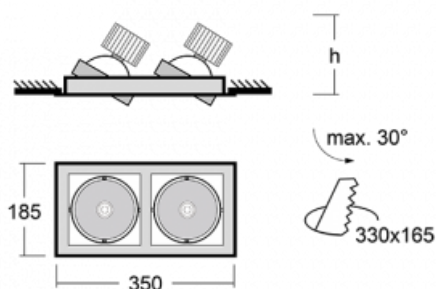

Svítidlo

Gatu

21-001S-20GJV/830, B + 00-00152E

Když vezmeme jednoduchý design a přidáme funkčnost, dostaneme svítidla rodiny Gatu. Vestavné svítidlo s výklopným reflektorem nasměrujete podle potřeby na požadovaný předmět. Osvětlení obsahuje kromě vysoce svítících LED s podáním barev $R_a > 80$ či $R_a > 90$ i široké spektrum světelných zdrojů. Technologie RealWhite zdůrazní bílou, StrongColour akcentuje vybranou barvu a RealColour s extrémně vysokým podáním barev $R_a > 97$ podtrhne vlastní barvu předmětu. Nасvícený předmět tak vypadá ještě lákavěji, a proto se osvětlení Gatu hodí do obchodních i kulturních prostor, výloh obchodů či na autosalóny.

Technický výkres

Typ montáže	Vestavné
Typ vyzařování	Přímé
Tvar svítidla	Hranaté
Barva svítidla	Černá
Materiál	Plech
Životnost	L80/B10 50 000 hodin
Záruka	60 měsíců
Popis svítidla	Svítidlo vestavné
Rozměry	350 mm × 185 mm × 100 mm
Světelný zdroj	LED MODUL
Druh optiky	Reflektor
Světelný tok*	2090 lm ± 10 %
Teplota chromatičnosti	3000 K teplá bílá
Měrný výkon	116 lm/W
MacAdam zdroje	3
Index podání barev	80
Vyzařovací úhel	24°
Příkon svítidla	36 W ± 10 %
Zapojení svítidla	Předřadník nestmívatelný
Elektrické napětí	220-240V
Frekvence	50/60Hz