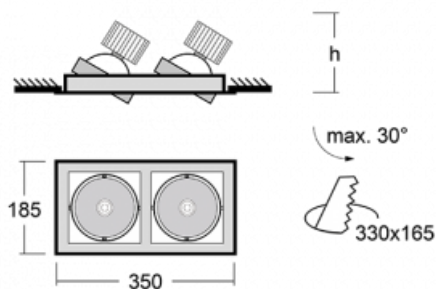

Svítidlo

Gatu

**21-001S-20GHV/M/840, W +
00-00153M3I**

Když vezmeme jednoduchý design a přidáme funkčnost, dostaneme svítidla rodiny Gatu. Vestavné svítidlo s výklopným reflektorem nasměrujete podle potřeby na požadovaný předmět. Osvětlení obsahuje kromě vysoce svítících LED s podáním barev $R_a > 80$ či $R_a > 90$ i široké spektrum světelných zdrojů. Technologie RealWhite zdůrazní bílou, StrongColour akcentuje vybranou barvu a RealColour s extrémně vysokým podáním barev $R_a > 97$ podtrhne vlastní barvu předmětu. Nasvícený předmět tak vypadá ještě lákavěji, a proto se osvětlení Gatu hodí do obchodních i kulturních prostor, výloh obchodů či na autosalóny.

Technický výkres

Typ montáže	Vestavné
Typ vyzařování	Přímé
Tvar svítidla	Hranaté
Barva svítidla	Bílá
Materiál	Plech
Životnost	L80/B10 50 000 hodin
Záruka	60 měsíců
Popis svítidla	Svítidlo vestavné
Rozměry	350 mm × 185 mm × 100 mm
Světelný zdroj	LED MODUL
Druh optiky	Reflektor
Světelný tok*	2770 lm ± 10 %
Teplota chromatičnosti	4000 K studená bílá
Měrný výkon	113 lm/W
MacAdam zdroje	3
Index podání barev	80
Vyzařovací úhel	24°
Příkon svítidla	49 W ± 10 %
Zapojení svítidla	Elektronický předřadník nestmívatelný, multiwatt s 3h nouzí
Elektrické napětí	220-240V
Frekvence	50/60Hz