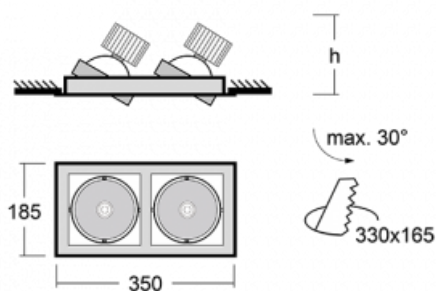

# Gatu

**21-001S-20GHV/M/840, S +  
00-00153M3**

Když vezmeme jednoduchý design a přidáme funkčnost, dostaneme svítidla rodiny Gatu. Vestavné svítidlo s výklopným reflektorem nasměrujete podle potřeby na požadovaný předmět. Osvětlení obsahuje kromě vysoce svítících LED s podáním barev Ra > 80 či Ra > 90 i široké spektrum světelných zdrojů. Technologie RealWhite zdůrazní bílou, StrongColour akcentuje vybranou barvu a RealColour s extrémně vysokým podáním barev Ra > 97 podtrhne vlastní barvu předmětu. Nasvícený předmět tak vypadá ještě lákavěji, a proto se osvětlení Gatu hodí do obchodních i kulturních prostor, výloh obchodů či na autosalóny.

**Technický výkres**

Typ montáže	Vestavné
Typ vyzařování	Přímé
Tvar svítidla	Hranaté
Barva svítidla	Stříbrná
Materiál	Plech
Životnost	L80/B10 50 000 hodin
Záruka	5 let
Popis svítidla	Svítidlo vestavné
Rozměry	350 mm × 185 mm × 100 mm
Světelný zdroj	LED MODUL
Druh optiky	Reflektor
Světelný tok*	2770 lm
Teplota chromatičnosti	4000 K studená bílá
Měrný výkon	113 lm/W
MacAdam zdroje	3
Index podání barev	80
Vyzařovací úhel	24°
Příkon svítidla*	49 W
Zapojení svítidla	ON/OFF + 3h nouze
Elektrické napětí	220-240V
Frekvence	50/60Hz