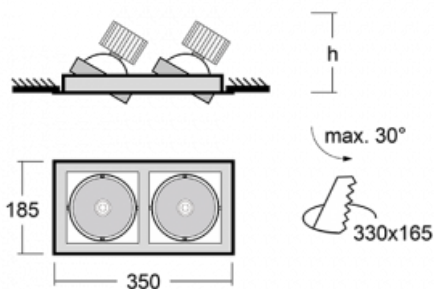

Svítidlo

Gatu

21-001S-20GHV/M/840, S +
00-00151M3

Když vezmeme jednoduchý design a přidáme funkčnost, dostaneme svítidla rodiny Gatu. Vestavné svítidlo s výklopným reflektorem nasměrujete podle potřeby na požadovaný předmět. Osvětlení obsahuje kromě vysoce svítících LED s podáním barev $R_a > 80$ či $R_a > 90$ i široké spektrum světelných zdrojů. Technologie RealWhite zdůrazní bílou, StrongColour akcentuje vybranou barvu a RealColour s extrémně vysokým podáním barev $R_a > 97$ podtrhne vlastní barvu předmětu. Nasvícený předmět tak vypadá ještě lákavěji, a proto se osvětlení Gatu hodí do obchodních i kulturních prostor, výloh obchodů či na autosalóny.

Technický výkres

Typ montáže	Vestavné
Typ vyzařování	Přímé
Tvar svítidla	Hranaté
Barva svítidla	Stříbrná
Materiál	Plech
Životnost	L80/B10 50 000 hodin
Záruka	60 měsíců
Popis svítidla	Svítidlo vestavné
Rozměry	350 mm × 185 mm × 100 mm
Světelný zdroj	LED MODUL
Druh optiky	Reflektor
Světelný tok*	1290 lm ± 10 %
Teplota chromatičnosti	4000 K studená bílá
Měrný výkon	134 lm/W
MacAdam zdroje	3
Index podání barev	80
Vyzařovací úhel	24°
Příkon svítidla	19.2 W ± 10 %
Zapojení svítidla	Elektronický předřadník nestmívatelný s 3h nouzí
Elektrické napětí	220-240V
Frekvence	50/60Hz