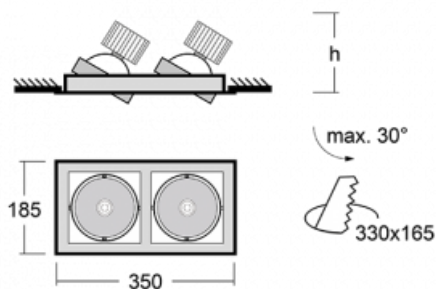

# Gatu

21-001S-20GHV/M/830, W +  
00-00153M3

Když vezmeme jednoduchý design a přidáme funkčnost, dostaneme svítidla rodiny Gatu. Vestavné svítidlo s výklopným reflektorem nasměrujete podle potřeby na požadovaný předmět. Osvětlení obsahuje kromě vysoce svítících LED s podáním barev Ra > 80 či Ra > 90 i široké spektrum světelných zdrojů. Technologie RealWhite zdůrazní bílou, StrongColour akcentuje vybranou barvu a RealColour s extrémně vysokým podáním barev Ra > 97 podtrhne vlastní barvu předmětu. Nasvícený předmět tak vypadá ještě lákavěji, a proto se osvětlení Gatu hodí do obchodních i kulturních prostor, výloh obchodů či na autosalóny.

## Technický výkres

Typ montáže	Vestavné
Typ vyzařování	Přímé
Tvar svítidla	Hranaté
Barva svítidla	Bílá
Materiál	Plech
Životnost	L80/B10 50 000 hodin
Záruka	5 let
Popis svítidla	Svítidlo vestavné
Rozměry	350 mm × 185 mm × 100 mm
Světelný zdroj	LED MODUL
Druh optiky	Reflektor
Světelný tok*	2640 lm
Teplota chromatičnosti	3000 K teplá bílá
Měrný výkon	108 lm/W
MacAdam zdroje	3
Index podání barev	80
Vyzařovací úhel	24°
Příkon svítidla*	49 W
Zapojení svítidla	ON/OFF + 3h nouze
Elektrické napětí	220-240V
Frekvence	50/60Hz