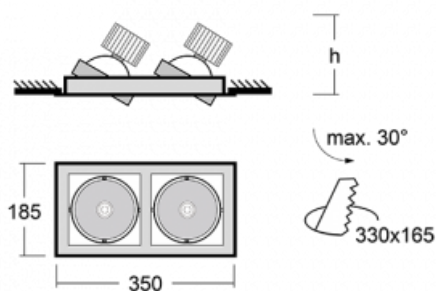

Svítidlo

Gatu

**21-001S-20GHV/M/830, B +
00-00153M3**

Když vezmeme jednoduchý design a přidáme funkčnost, dostaneme svítidla rodiny Gatu. Vestavné svítidlo s výklopným reflektorem nasměrujete podle potřeby na požadovaný předmět. Osvětlení obsahuje kromě vysoce svítících LED s podáním barev $R_a > 80$ či $R_a > 90$ i široké spektrum světelných zdrojů. Technologie RealWhite zdůrazní bílou, StrongColour akcentuje vybranou barvu a RealColour s extrémně vysokým podáním barev $R_a > 97$ podtrhne vlastní barvu předmětu. Nasvícený předmět tak vypadá ještě lákavěji, a proto se osvětlení Gatu hodí do obchodních i kulturních prostor, výloh obchodů či na autosalóny.

Technický výkres

Typ montáže	Vestavné
Typ vyzařování	Přímé
Tvar svítidla	Hranaté
Barva svítidla	Černá
Materiál	Plech
Životnost	L80/B10 50 000 hodin
Záruka	60 měsíců
Popis svítidla	Svítidlo vestavné
Rozměry	350 mm × 185 mm × 100 mm
Světelný zdroj	LED MODUL
Druh optiky	Reflektor
Světelný tok*	2640 lm ± 10 %
Teplota chromatičnosti	3000 K teplá bílá
Měrný výkon	108 lm/W
MacAdam zdroje	3
Index podání barev	80
Vyzařovací úhel	24°
Příkon svítidla	49 W ± 10 %
Zapojení svítidla	Elektronický předřadník nestmívatelný s 3h nouzí
Elektrické napětí	220-240V
Frekvence	50/60Hz