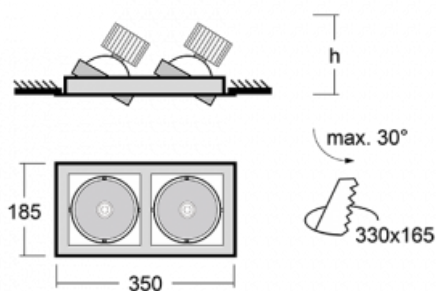

Svítidlo

Gatu

**21-001S-20GHV/M/830, B +
00-00152M**

Když vezmeme jednoduchý design a přidáme funkčnost, dostaneme svítidla rodiny Gatu. Vestavné svítidlo s výklopným reflektorem nasměrujete podle potřeby na požadovaný předmět. Osvětlení obsahuje kromě vysoce svítících LED s podáním barev Ra > 80 či Ra > 90 i široké spektrum světelných zdrojů. Technologie RealWhite zdůrazní bílou, StrongColour akcentuje vybranou barvu a RealColour s extrémně vysokým podáním barev Ra > 97 podtrhne vlastní barvu předmětu. Nasvícený předmět tak vypadá ještě lákavěji, a proto se osvětlení Gatu hodí do obchodních i kulturních prostor, výloh obchodů či na autosalóny.

Technický výkres

| | |
|------------------------|--------------------------|
| Typ montáže | Vestavné |
| Typ vyzařování | Přímé |
| Tvar svítidla | Hranaté |
| Barva svítidla | Černá |
| Materiál | Plech |
| Životnost | L80/B10 50 000 hodin |
| Záruka | 5 let |
| Popis svítidla | Svítidlo vestavné |
| Rozměry | 350 mm × 185 mm × 100 mm |
| Světelný zdroj | LED MODUL |
| Druh optiky | Reflektor |
| Světelný tok* | 2090 lm |
| Teplota chromatičnosti | 3000 K teplá bílá |
| Měrný výkon | 116 lm/W |
| MacAdam zdroje | 3 |
| Index podání barev | 80 |
| Vyzařovací úhel | 24° |
| Příkon svítidla* | 36 W |
| Zapojení svítidla | ON/OFF + 1h nouze |
| Elektrické napětí | 220-240V |
| Frekvence | 50/60Hz |