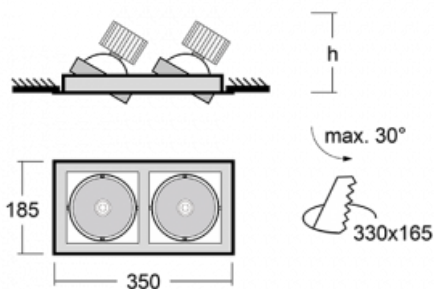

Svítidlo

Gatu

21-001S-20GHV/830, W +
00-00155DI

Když vezmeme jednoduchý design a přidáme funkčnost, dostaneme svítidla rodiny Gatu. Vestavné svítidlo s výklopným reflektorem nasměrujete podle potřeby na požadovaný předmět. Osvětlení obsahuje kromě vysoce svítících LED s podáním barev Ra > 80 či Ra > 90 i široké spektrum světelných zdrojů. Technologie RealWhite zdůrazní bílou, StrongColour akcentuje vybranou barvu a RealColour s extrémně vysokým podáním barev Ra > 97 podtrhne vlastní barvu předmětu. Nasvícený předmět tak vypadá ještě lákavěji, a proto se osvětlení Gatu hodí do obchodních i kulturních prostor, výloh obchodů či na autosalóny.

Technický výkres

Typ montáže	Vestavné
Typ vyzařování	Přímé
Tvar svítidla	Hranaté
Barva svítidla	Bílá
Materiál	Plech
Životnost	L80/B10 50 000 hodin
Záruka	60 měsíců
Popis svítidla	Svítidlo vestavné
Rozměry	350 mm × 185 mm × 100 mm
Světelný zdroj	LED MODUL
Druh optiky	Reflektor
Světelný tok	2640 lm ± 10 %
Teplota chromatičnosti	3000 K teplá bílá
Měrný výkon	108 lm/W
MacAdam zdroje	3
Index podání barev	80
Vyzařovací úhel	24°
Příkon svítidla	49 W ± 10 %
Zapojení svítidla	Stmívatelné DALI, multiwatt
Elektrické napětí	220-240V
Frekvence	50/60Hz