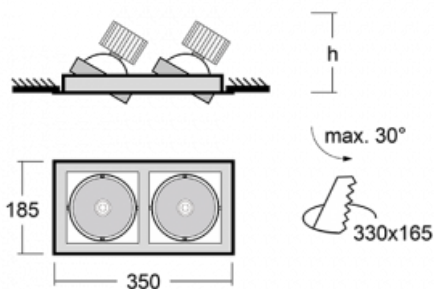

Svítidlo

Gatu

21-001S-20GHV/830, W +
00-00153E

Když vezmeme jednoduchý design a přidáme funkčnost, dostaneme svítidla rodiny Gatu. Vestavné svítidlo s výklopným reflektorem nasměrujete podle potřeby na požadovaný předmět. Osvětlení obsahuje kromě vysoce svítících LED s podáním barev $R_a > 80$ či $R_a > 90$ i široké spektrum světelných zdrojů. Technologie RealWhite zdůrazní bílou, StrongColour akcentuje vybranou barvu a RealColour s extrémně vysokým podáním barev $R_a > 97$ podtrhne vlastní barvu předmětu. Nasvícený předmět tak vypadá ještě lákavěji, a proto se osvětlení Gatu hodí do obchodních i kulturních prostor, výloh obchodů či na autosalóny.

Technický výkres

Typ montáže	Vestavné
Typ vyzařování	Přímé
Tvar svítidla	Hranaté
Barva svítidla	Bílá
Materiál	Plech
Životnost	L80/B10 50 000 hodin
Záruka	5 let
Popis svítidla	Svítidlo vestavné
Rozměry	350 mm × 185 mm × 100 mm
Světelný zdroj	LED MODUL
Druh optiky	Reflektor
Světelný tok*	2640 lm
Teplota chromatičnosti	3000 K teplá bílá
Měrný výkon	108 lm/W
MacAdam zdroje	3
Index podání barev	80
Vyzařovací úhel	24°
Příkon svítidla*	49 W
Zapojení svítidla	ON/OFF
Elektrické napětí	220-240V
Frekvence	50/60Hz