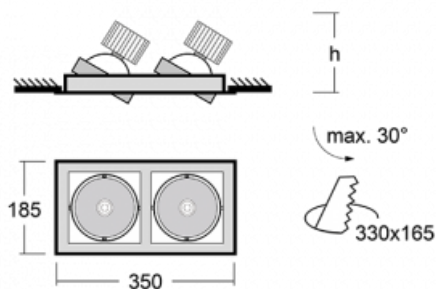

Svítidlo

Gatu

21-001S-20GHV/830, S +
00-00151E

Když vezmeme jednoduchý design a přidáme funkčnost, dostaneme svítidla rodiny Gatu. Vestavné svítidlo s výklopným reflektorem nasměrujete podle potřeby na požadovaný předmět. Osvětlení obsahuje kromě vysoce svítících LED s podáním barev $R_a > 80$ či $R_a > 90$ i široké spektrum světelných zdrojů. Technologie RealWhite zdůrazní bílou, StrongColour akcentuje vybranou barvu a RealColour s extrémně vysokým podáním barev $R_a > 97$ podtrhne vlastní barvu předmětu. Nasvícený předmět tak vypadá ještě lákavěji, a proto se osvětlení Gatu hodí do obchodních i kulturních prostor, výloh obchodů či na autosalóny.

Technický výkres

Typ montáže	Vestavné
Typ vyzařování	Přímé
Tvar svítidla	Hranaté
Barva svítidla	Stříbrná
Materiál	Plech
Životnost	L80/B10 50 000 hodin
Záruka	60 měsíců
Popis svítidla	Svítidlo vestavné
Rozměry	350 mm × 185 mm × 100 mm
Světelný zdroj	LED MODUL
Druh optiky	Reflektor
Světelný tok*	1230 lm ± 10 %
Teplota chromatičnosti	3000 K teplá bílá
Měrný výkon	128 lm/W
MacAdam zdroje	3
Index podání barev	80
Vyzařovací úhel	24°
Příkon svítidla	19.2 W ± 10 %
Zapojení svítidla	Předřadník nestmívatelný
Elektrické napětí	220-240V
Frekvence	50/60Hz