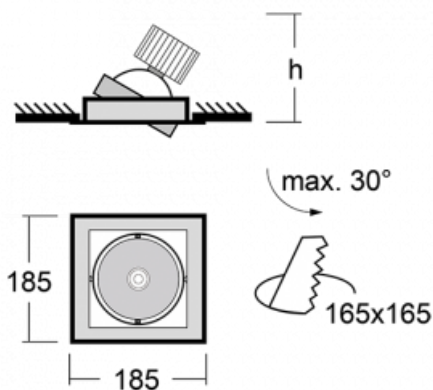

Svítidlo

Gatu

21-001S-10GJV/M/840, W +
00-00152M3

Když vezmeme jednoduchý design a přidáme funkčnost, dostaneme svítidla rodiny Gatu. Vestavné svítidlo s výklopným reflektorem nasměrujete podle potřeby na požadovaný předmět. Osvětlení obsahuje kromě vysoce svítících LED s podáním barev $R_a > 80$ či $R_a > 90$ i široké spektrum světelných zdrojů. Technologie RealWhite zdůrazní bílou, StrongColour akcentuje vybranou barvu a RealColour s extrémně vysokým podáním barev $R_a > 97$ podtrhne vlastní barvu předmětu. Nasvícený předmět tak vypadá ještě lákavěji, a proto se osvětlení Gatu hodí do obchodních i kulturních prostor, výloh obchodů či na autosalóny.

Technický výkres

Typ montáže	Vestavné
Typ vyzařování	Přímé
Tvar svítidla	Hranaté
Barva svítidla	Bílá
Materiál	Plech
Životnost	L80/B10 50 000 hodin
Záruka	5 let
Popis svítidla	Svítidlo vestavné
Rozměry	185 mm × 185 mm × 100 mm
Světelný zdroj	LED MODUL
Druh optiky	Reflektor
Světelný tok*	2190 lm
Teplota chromatičnosti	4000 K studená bílá
Měrný výkon	122 lm/W
MacAdam zdroje	3
Index podání barev	80
Vyzařovací úhel	24°
Příkon svítidla*	18 W
Zapojení svítidla	ON/OFF + 3h nouze
Elektrické napětí	220-240V
Frekvence	50/60Hz

 **CE IP 20**
*±10 %

Křivka

Ke stažení[Montážní návod](#)[Fotografie](#)