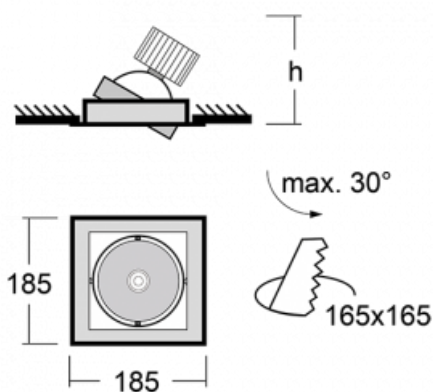

Svítidlo

Gatu

21-001S-10GJV/M/830, W +
00-00152M

Když vezmeme jednoduchý design a přidáme funkčnost, dostaneme svítidla rodiny Gatu. Vestavné svítidlo s výklopným reflektorem nasměrujete podle potřeby na požadovaný předmět. Osvětlení obsahuje kromě vysoce svítících LED s podáním barev $R_a > 80$ či $R_a > 90$ i široké spektrum světelných zdrojů. Technologie RealWhite zdůrazní bílou, StrongColour akcentuje vybranou barvu a RealColour s extrémně vysokým podáním barev $R_a > 97$ podtrhne vlastní barvu předmětu. Nasvícený předmět tak vypadá ještě lákavěji, a proto se osvětlení Gatu hodí do obchodních i kulturních prostor, výloh obchodů či na autosalóny.

Technický výkres

Typ montáže	Vestavné
Typ vyzařování	Přímé
Tvar svítidla	Hranaté
Barva svítidla	Bílá
Materiál	Plech
Životnost	L80/B10 50 000 hodin
Záruka	60 měsíců
Popis svítidla	Svítidlo vestavné
Rozměry	185 mm × 185 mm × 100 mm
Světelný zdroj	LED MODUL
Druh optiky	Reflektor
Světelný tok*	2090 lm ± 10 %
Teplota chromatičnosti	3000 K teplá bílá
Měrný výkon	116 lm/W
MacAdam zdroje	3
Index podání barev	80
Vyzařovací úhel	24°
Příkon svítidla	18 W ± 10 %
Zapojení svítidla	Elektronický předřadník nestmívatelný s 1h nouzí
Elektrické napětí	220-240V
Frekvence	50/60Hz

  IP 20

Křivka

Ke stažení[Montážní návod](#)[Fotografie](#)