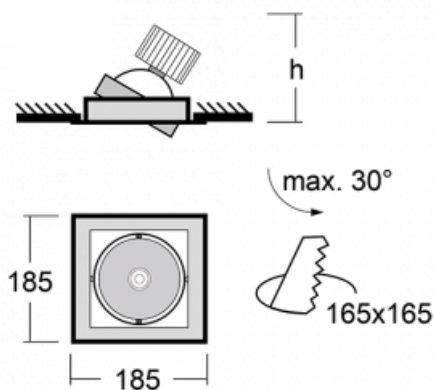

Svítidlo

Gatu

21-001S-10GJV/840, W + 00-00152E

Když vezmeme jednoduchý design a přidáme funkčnost, dostaneme svítidla rodiny Gatu. Vestavné svítidlo s výklopným reflektorem nasměrujete podle potřeby na požadovaný předmět. Osvětlení obsahuje kromě vysoce svítících LED s podáním barev $R_a > 80$ či $R_a > 90$ i široké spektrum světelných zdrojů. Technologie RealWhite zdůrazní bílou, StrongColour akcentuje vybranou barvu a RealColour s extrémně vysokým podáním barev $R_a > 97$ podtrhne vlastní barvu předmětu. Navíc předmět tak vypadá ještě lákavěji, a proto se osvětlení Gatu hodí do obchodních i kulturních prostor, výloh obchodů či na autosalóny.

Technický výkres

Typ montáže	Vestavné
Typ vyzařování	Přímé
Tvar svítidla	Hranaté
Barva svítidla	Bílá
Materiál	Plech
Životnost	L80/B10 50 000 hodin
Záruka	5 let
Popis svítidla	Svítidlo vestavné
Rozměry	185 mm × 185 mm × 100 mm
Světelný zdroj	LED MODUL
Druh optiky	Reflektor
Světelný tok	2190 lm ± 10 %
Teplota chromatičnosti	4000 K studená bílá
Měrný výkon	122 lm/W
MacAdam zdroje	3
Index podání barev	80
Vyzařovací úhel	24°
Příkon svítidla	18 W ± 10 %
Zapojení svítidla	Předřadník nestmívatelný
Elektrické napětí	220-240V
Frekvence	50/60Hz