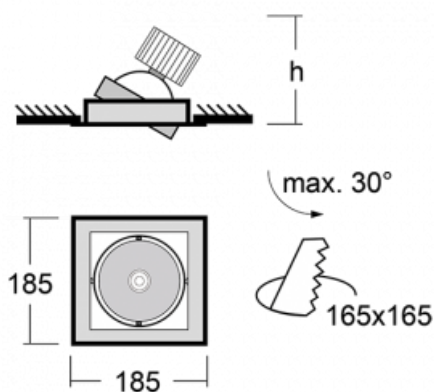

Svítidlo

Gatu

21-001S-10GJV/840, S + 00-00152E

Když vezmeme jednoduchý design a přidáme funkčnost, dostaneme svítidla rodiny Gatu. Vestavné svítidlo s výklopným reflektorem nasměrujete podle potřeby na požadovaný předmět. Osvětlení obsahuje kromě vysoce svítících LED s podáním barev $R_a > 80$ či $R_a > 90$ i široké spektrum světelných zdrojů. Technologie RealWhite zdůrazní bílou, StrongColour akcentuje vybranou barvu a RealColour s extrémně vysokým podáním barev $R_a > 97$ podtrhne vlastní barvu předmětu. Navíc světelný předmět tak vypadá ještě lákavěji, a proto se osvětlení Gatu hodí do obchodních i kulturních prostor, výloh obchodů či na autosalóny.

Technický výkres

Typ montáže	Vestavné
Typ vyzařování	Přímé
Tvar svítidla	Hranaté
Barva svítidla	Stříbrná
Materiál	Plech
Životnost	L80/B10 50 000 hodin
Záruka	5 let
Popis svítidla	Svítidlo vestavné
Rozměry	185 mm × 185 mm × 100 mm
Světelný zdroj	LED MODUL
Druh optiky	Reflektor
Světelný tok	2190 lm ± 10 %
Teplota chromatičnosti	4000 K studená bílá
Měrný výkon	122 lm/W
MacAdam zdroje	3
Index podání barev	80
Vyzařovací úhel	24°
Příkon svítidla	18 W ± 10 %
Zapojení svítidla	Předřadník nestmívatelný
Elektrické napětí	220-240V
Frekvence	50/60Hz

  IP 20

Křivka

Ke stažení[Montážní návod](#)[Fotografie](#)