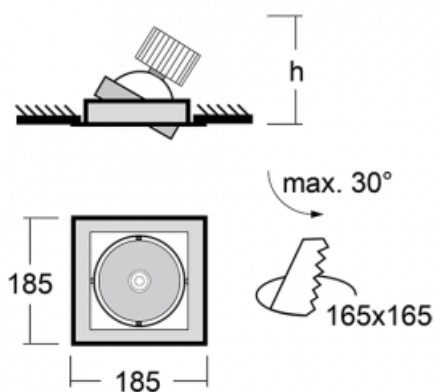

Svítidlo

Gatu

21-001S-10GJV/840, B + 00-00153E

Když vezmeme jednoduchý design a přidáme funkčnost, dostaneme svítidla rodiny Gatu. Vestavné svítidlo s výklopným reflektorem nasměrujete podle potřeby na požadovaný předmět. Osvětlení obsahuje kromě vysoce svítících LED s podáním barev $R_a > 80$ či $R_a > 90$ i široké spektrum světelných zdrojů. Technologie RealWhite zdůrazní bílou, StrongColour akcentuje vybranou barvu a RealColour s extrémně vysokým podáním barev $R_a > 97$ podtrhne vlastní barvu předmětu. Navíc předmět tak vypadá ještě lákavěji, a proto se osvětlení Gatu hodí do obchodních i kulturních prostor, výloh obchodů či na autosalóny.

Technický výkres

Typ montáže	Vestavné
Typ vyzařování	Přímé
Tvar svítidla	Hranaté
Barva svítidla	Černá
Materiál	Plech
Životnost	L80/B10 50 000 hodin
Záruka	60 měsíců
Popis svítidla	Svítidlo vestavné
Rozměry	185 mm × 185 mm × 100 mm
Světelný zdroj	LED MODUL
Druh optiky	Reflektor
Světelný tok*	2770 lm ± 10 %
Teplota chromatičnosti	4000 K studená bílá
Měrný výkon	113 lm/W
MacAdam zdroje	3
Index podání barev	80
Vyzařovací úhel	24°
Příkon svítidla	24.5 W ± 10 %
Zapojení svítidla	Předřadník nestmívatelný
Elektrické napětí	220-240V
Frekvence	50/60Hz