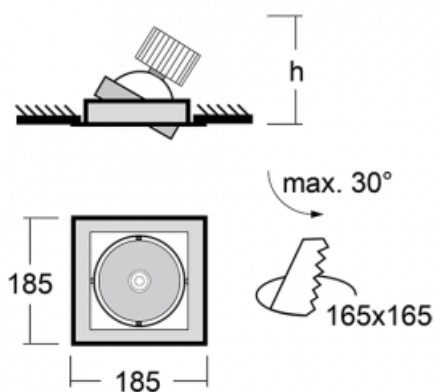

# Gatu

21-001S-10GJV/830, S + 00-00155EI

Když vezmeme jednoduchý design a přidáme funkčnost, dostaneme svítidla rodiny Gatu. Vestavné svítidlo s výklopným reflektorem nasměrujete podle potřeby na požadovaný předmět. Osvětlení obsahuje kromě vysoce svítících LED s podáním barev  $R_a > 80$  či  $R_a > 90$  i široké spektrum světelných zdrojů. Technologie RealWhite zdůrazní bílou, StrongColour akcentuje vybranou barvu a RealColour s extrémně vysokým podáním barev  $R_a > 97$  podtrhne vlastní barvu předmětu. Navíc předmět tak vypadá ještě lákavěji, a proto se osvětlení Gatu hodí do obchodních i kulturních prostor, výloh obchodů či na autosalóny.

**Technický výkres**

Typ montáže	Vestavné
Typ vyzařování	Přímé
Tvar svítidla	Hranaté
Barva svítidla	Stříbrná
Materiál	Plech
Životnost	L80/B10 50 000 hodin
Záruka	60 měsíců
Popis svítidla	Svítidlo vestavné
Rozměry	185 mm × 185 mm × 100 mm
Světelný zdroj	LED MODUL