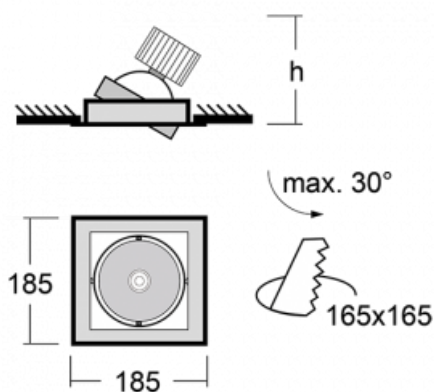

Svítidlo

Gatu

21-001S-10GJV/830, B + 00-00155EI

Když vezmeme jednoduchý design a přidáme funkčnost, dostaneme svítidla rodiny Gatu. Vestavné svítidlo s výklopným reflektorem nasměrujete podle potřeby na požadovaný předmět. Osvětlení obsahuje kromě vysoce svítících LED s podáním barev $R_a > 80$ či $R_a > 90$ i široké spektrum světelných zdrojů. Technologie RealWhite zdůrazní bílou, StrongColour akcentuje vybranou barvu a RealColour s extrémně vysokým podáním barev $R_a > 97$ podtrhne vlastní barvu předmětu. Navíc předmět tak vypadá ještě lákavěji, a proto se osvětlení Gatu hodí do obchodních i kulturních prostor, výloh obchodů či na autosalóny.

Technický výkres

Typ montáže	Vestavné
Typ vyzařování	Přímé
Tvar svítidla	Hranaté
Barva svítidla	Černá
Materiál	Plech
Životnost	L80/B10 50 000 hodin
Záruka	60 měsíců
Popis svítidla	Svítidlo vestavné
Rozměry	185 mm × 185 mm × 100 mm
Světelný zdroj	LED MODUL

Druh optiky	Reflektor
Světelný tok*	4230 lm ± 10 %
Teplota chromatičnosti	3000 K teplá bílá
Měrný výkon	95 lm/W
MacAdam zdroje	3
Index podání barev	80
Vyzařovací úhel	24°

Příkon svítidla	44.5 W ± 10 %
Zapojení svítidla	Elektronický předřadník nestmívatelný, multiwatt
Elektrické napětí	220-240V
Frekvence	50/60Hz