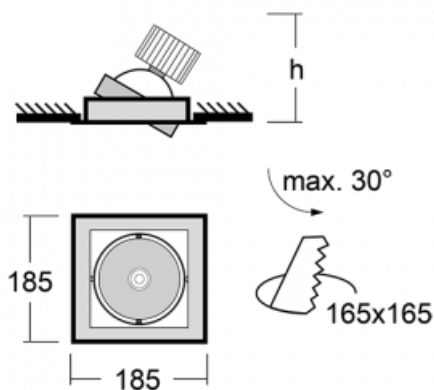

Svítidlo

Gatu

21-001S-10GJV/830, B + 00-00153E

Když vezmeme jednoduchý design a přidáme funkčnost, dostaneme svítidla rodiny Gatu. Vestavné svítidlo s výklopným reflektorem nasměrujete podle potřeby na požadovaný předmět. Osvětlení obsahuje kromě vysoce svítících LED s podáním barev $R_a > 80$ či $R_a > 90$ i široké spektrum světelných zdrojů. Technologie RealWhite zdůrazní bílou, StrongColour akcentuje vybranou barvu a RealColour s extrémně vysokým podáním barev $R_a > 97$ podtrhne vlastní barvu předmětu. Navíc předmět tak vypadá ještě lákavěji, a proto se osvětlení Gatu hodí do obchodních i kulturních prostor, výloh obchodů či na autosalóny.

Technický výkres

Typ montáže	Vestavné
Typ vyzařování	Přímé
Tvar svítidla	Hranaté
Barva svítidla	Černá
Materiál	Plech
Životnost	L80/B10 50 000 hodin
Záruka	5 let
Popis svítidla	Svítidlo vestavné
Rozměry	185 mm × 185 mm × 100 mm
Světelný zdroj	LED MODUL
Druh optiky	Reflektor
Světelný tok*	2640 lm
Teplota chromatičnosti	3000 K teplá bílá
Měrný výkon	108 lm/W
MacAdam zdroje	3
Index podání barev	80
Vyzařovací úhel	24°
Příkon svítidla*	24.5 W
Zapojení svítidla	ON/OFF
Elektrické napětí	220-240V
Frekvence	50/60Hz

 **CE IP 20**
*±10 %

Křivka

Ke stažení[Montážní návod](#)[Fotografie](#)