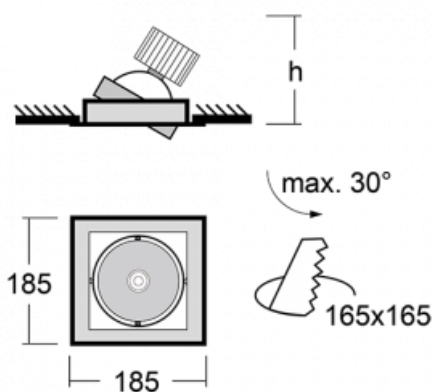

Svítidlo

Gatu

21-001S-10GHV/M/840, S +
00-00151M3

Když vezmeme jednoduchý design a přidáme funkčnost, dostaneme svítidla rodiny Gatu. Vestavné svítidlo s výklopným reflektorem nasměrujete podle potřeby na požadovaný předmět. Osvětlení obsahuje kromě vysoce svítících LED s podáním barev $R_a > 80$ či $R_a > 90$ i široké spektrum světelných zdrojů. Technologie RealWhite zdůrazní bílou, StrongColour akcentuje vybranou barvu a RealColour s extrémně vysokým podáním barev $R_a > 97$ podtrhne vlastní barvu předmětu. Nasvícený předmět tak vypadá ještě lákavěji, a proto se osvětlení Gatu hodí do obchodních i kulturních prostor, výloh obchodů či na autosalóny.

Technický výkres

Typ montáže	Vestavné
Typ vyzařování	Přímé
Tvar svítidla	Hranaté
Barva svítidla	Stříbrná
Materiál	Plech
Životnost	L80/B10 50 000 hodin
Záruka	60 měsíců
Popis svítidla	Svítidlo vestavné
Rozměry	185 mm × 185 mm × 100 mm
Světelný zdroj	LED MODUL
Druh optiky	Reflektor
Světelný tok*	1290 lm ± 10 %
Teplota chromatičnosti	4000 K studená bílá
Měrný výkon	134 lm/W
MacAdam zdroje	3
Index podání barev	80
Vyzařovací úhel	24°
Příkon svítidla	9.6 W ± 10 %
Zapojení svítidla	Elektronický předřadník nestmívatelný s 3h nouzí
Elektrické napětí	220-240V
Frekvence	50/60Hz

  IP 20

Křivka

Ke stažení[Montážní návod](#)[Fotografie](#)