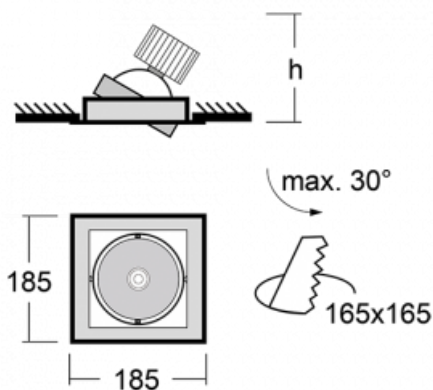

# Gatu

21-001S-10GHV/M/830, W +  
00-00153M3I

Když vezmeme jednoduchý design a přidáme funkčnost, dostaneme svítidla rodiny Gatu. Vestavné svítidlo s výklopným reflektorem nasměrujete podle potřeby na požadovaný předmět. Osvětlení obsahuje kromě vysoce svítících LED s podáním barev  $R_a > 80$  či  $R_a > 90$  i široké spektrum světelných zdrojů. Technologie RealWhite zdůrazní bílou, StrongColour akcentuje vybranou barvu a RealColour s extrémně vysokým podáním barev  $R_a > 97$  podtrhne vlastní barvu předmětu. Nasvícený předmět tak vypadá ještě lákavěji, a proto se osvětlení Gatu hodí do obchodních i kulturních prostor, výloh obchodů či na autosalóny.

## Technický výkres

Typ montáže	Vestavné
Typ vyzařování	Přímé
Tvar svítidla	Hranaté
Barva svítidla	Bílá
Materiál	Plech
Životnost	L80/B10 50 000 hodin
Záruka	60 měsíců
Popis svítidla	Svítidlo vestavné
Rozměry	185 mm × 185 mm × 100 mm
Světelný zdroj	LED MODUL
Druh optiky	Reflektor
Světelný tok*	2640 lm ± 10 %
Teplota chromatičnosti	3000 K teplá bílá
Měrný výkon	108 lm/W
MacAdam zdroje	3
Index podání barev	80
Vyzařovací úhel	24°
Příkon svítidla	24.5 W ± 10 %
Zapojení svítidla	Elektronický předřadník nestmívatelný, multiwatt s 3h nouzí
Elektrické napětí	220-240V
Frekvence	50/60Hz